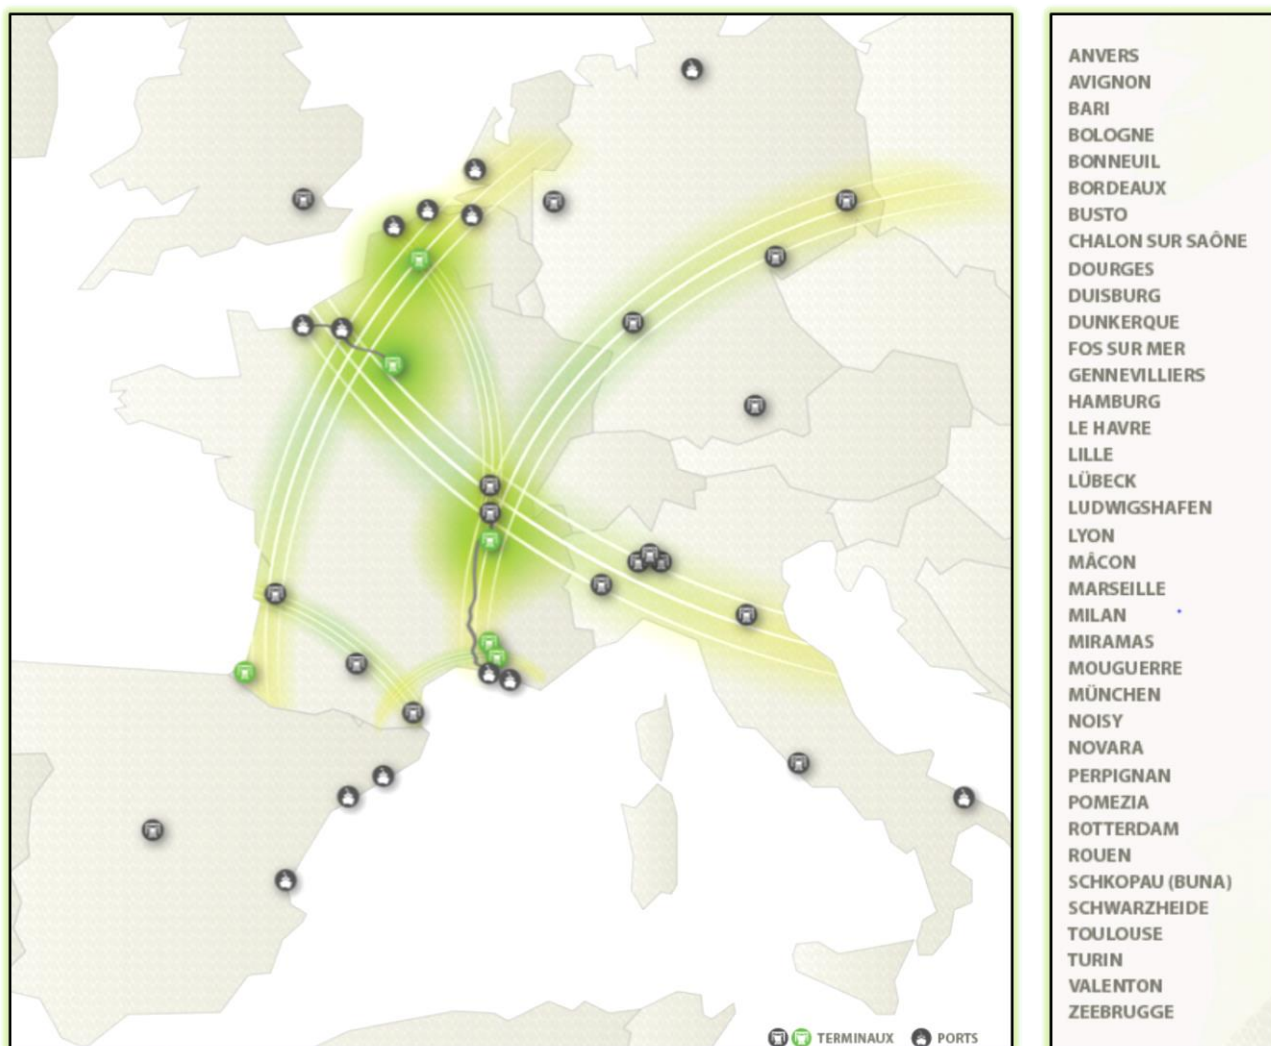

GREENMODAL TRANSPORT - NOVATRANS
Activité ferroviaire - Plan de transport 2019

Mise à jour le 12 Décembre 2018

Pour toute demande, n'hésitez pas à nous contacter :
contact@greenmodal.eu / contact.commercial@novatrans.eu

GREENMODAL TRANSPORT - NOVATRANS
Rail activity - Transport plan 2019

Updated on December, 12th 2018

For any request, please don't hesitate to contact us:
contact@greenmodal.eu / contact.commercial@novatrans.eu

Informations non contractuelles / Non-contractual information