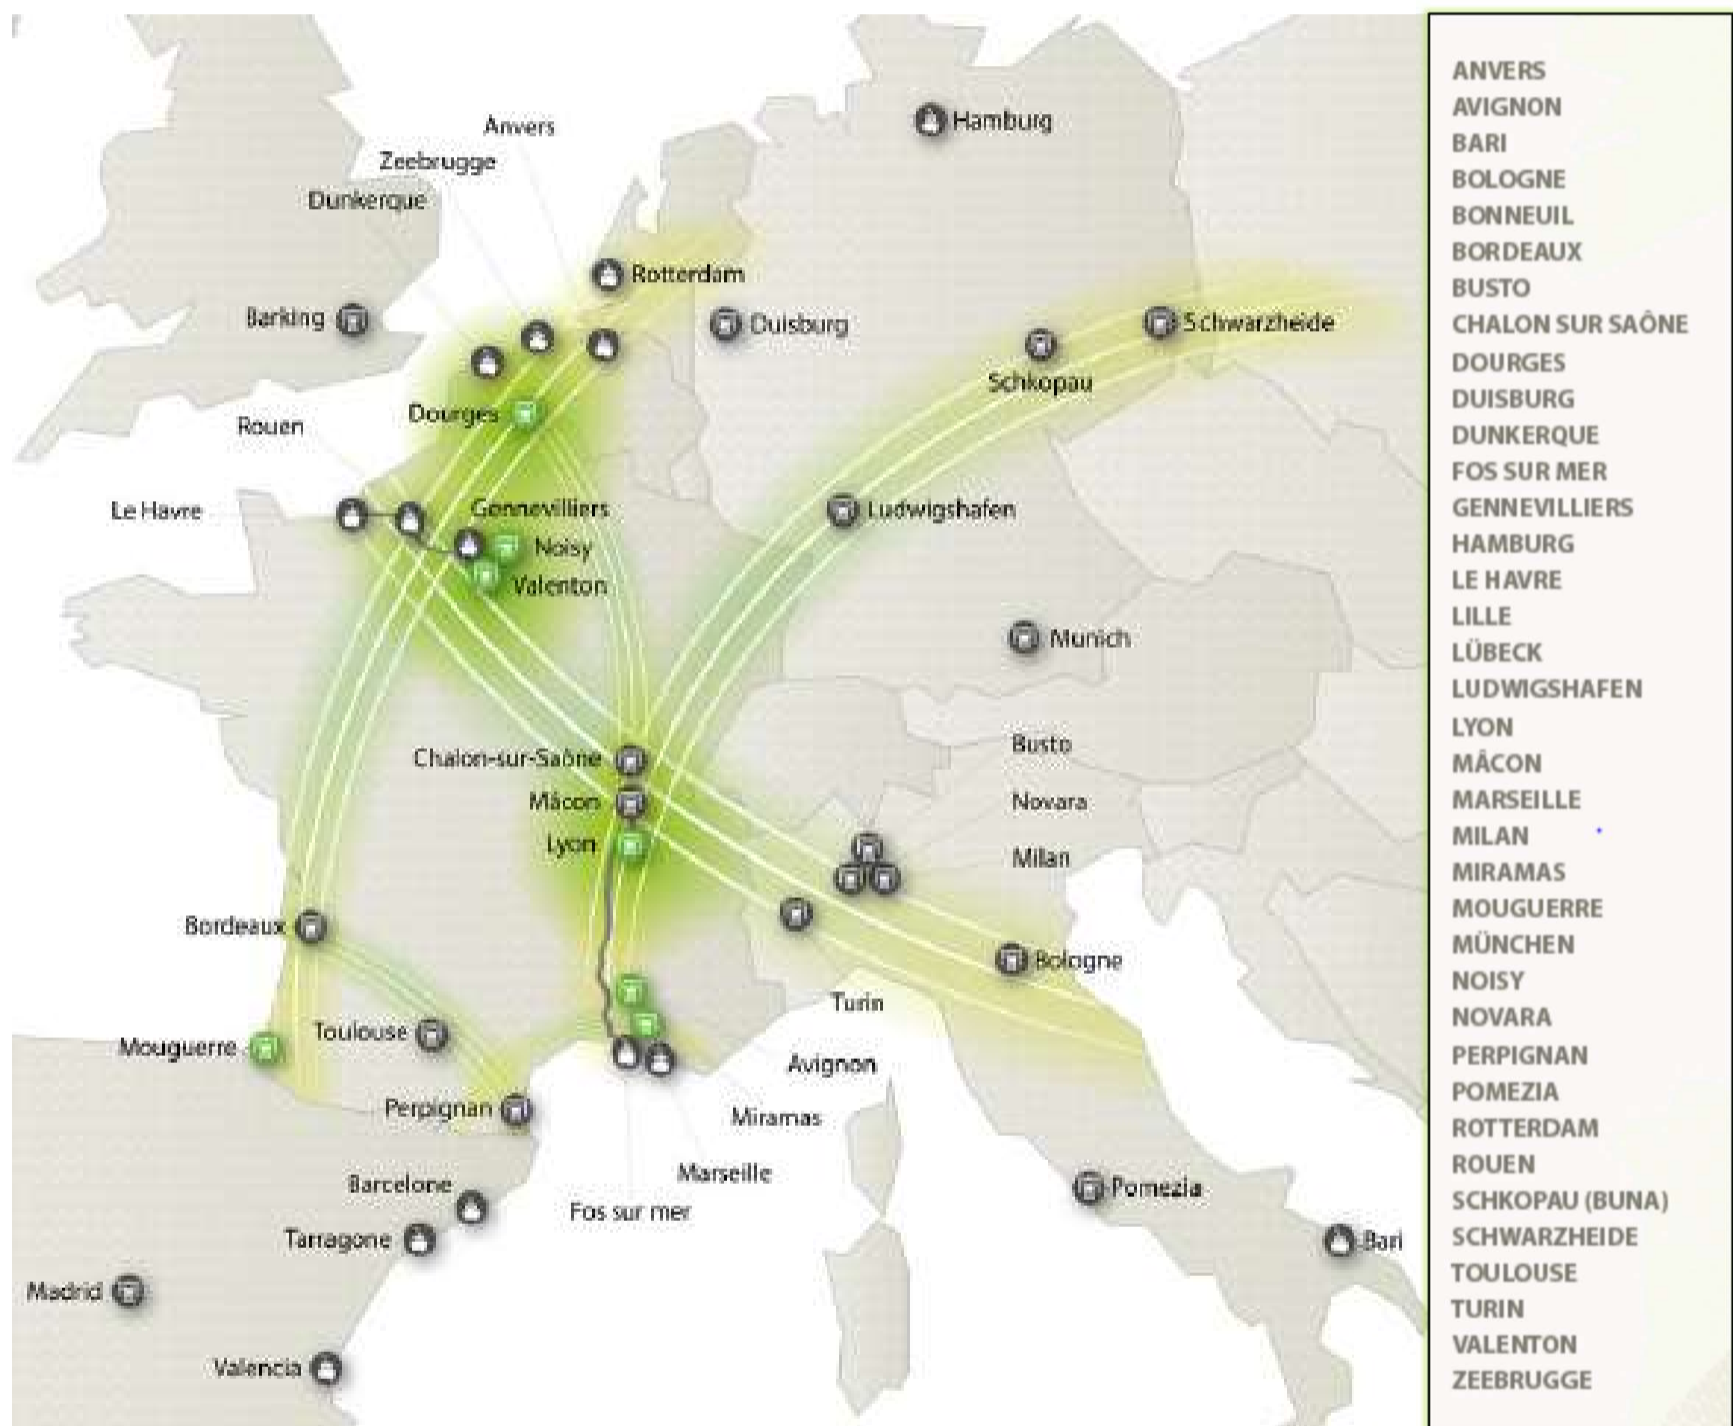

GREENMODAL TRANSPORT - NOVATRANS

Activité ferroviaire - Plan de transport 2020
à partir du 15 Décembre 2019

Mise à jour le 12 Décembre 2019

Pour toute demande, n'hésitez pas à nous contacter :
contact@greenmodal.eu / contact.commercial@novatrans.eu

Rail activity - Transport plan 2020
From December 15th, 2019

Updated on December, 12th 2019

For any request, please don't hesitate to contact us:
contact@greenmodal.eu / contact.commercial@novatrans.eu

Informations non contractuelles / Non-contractual information