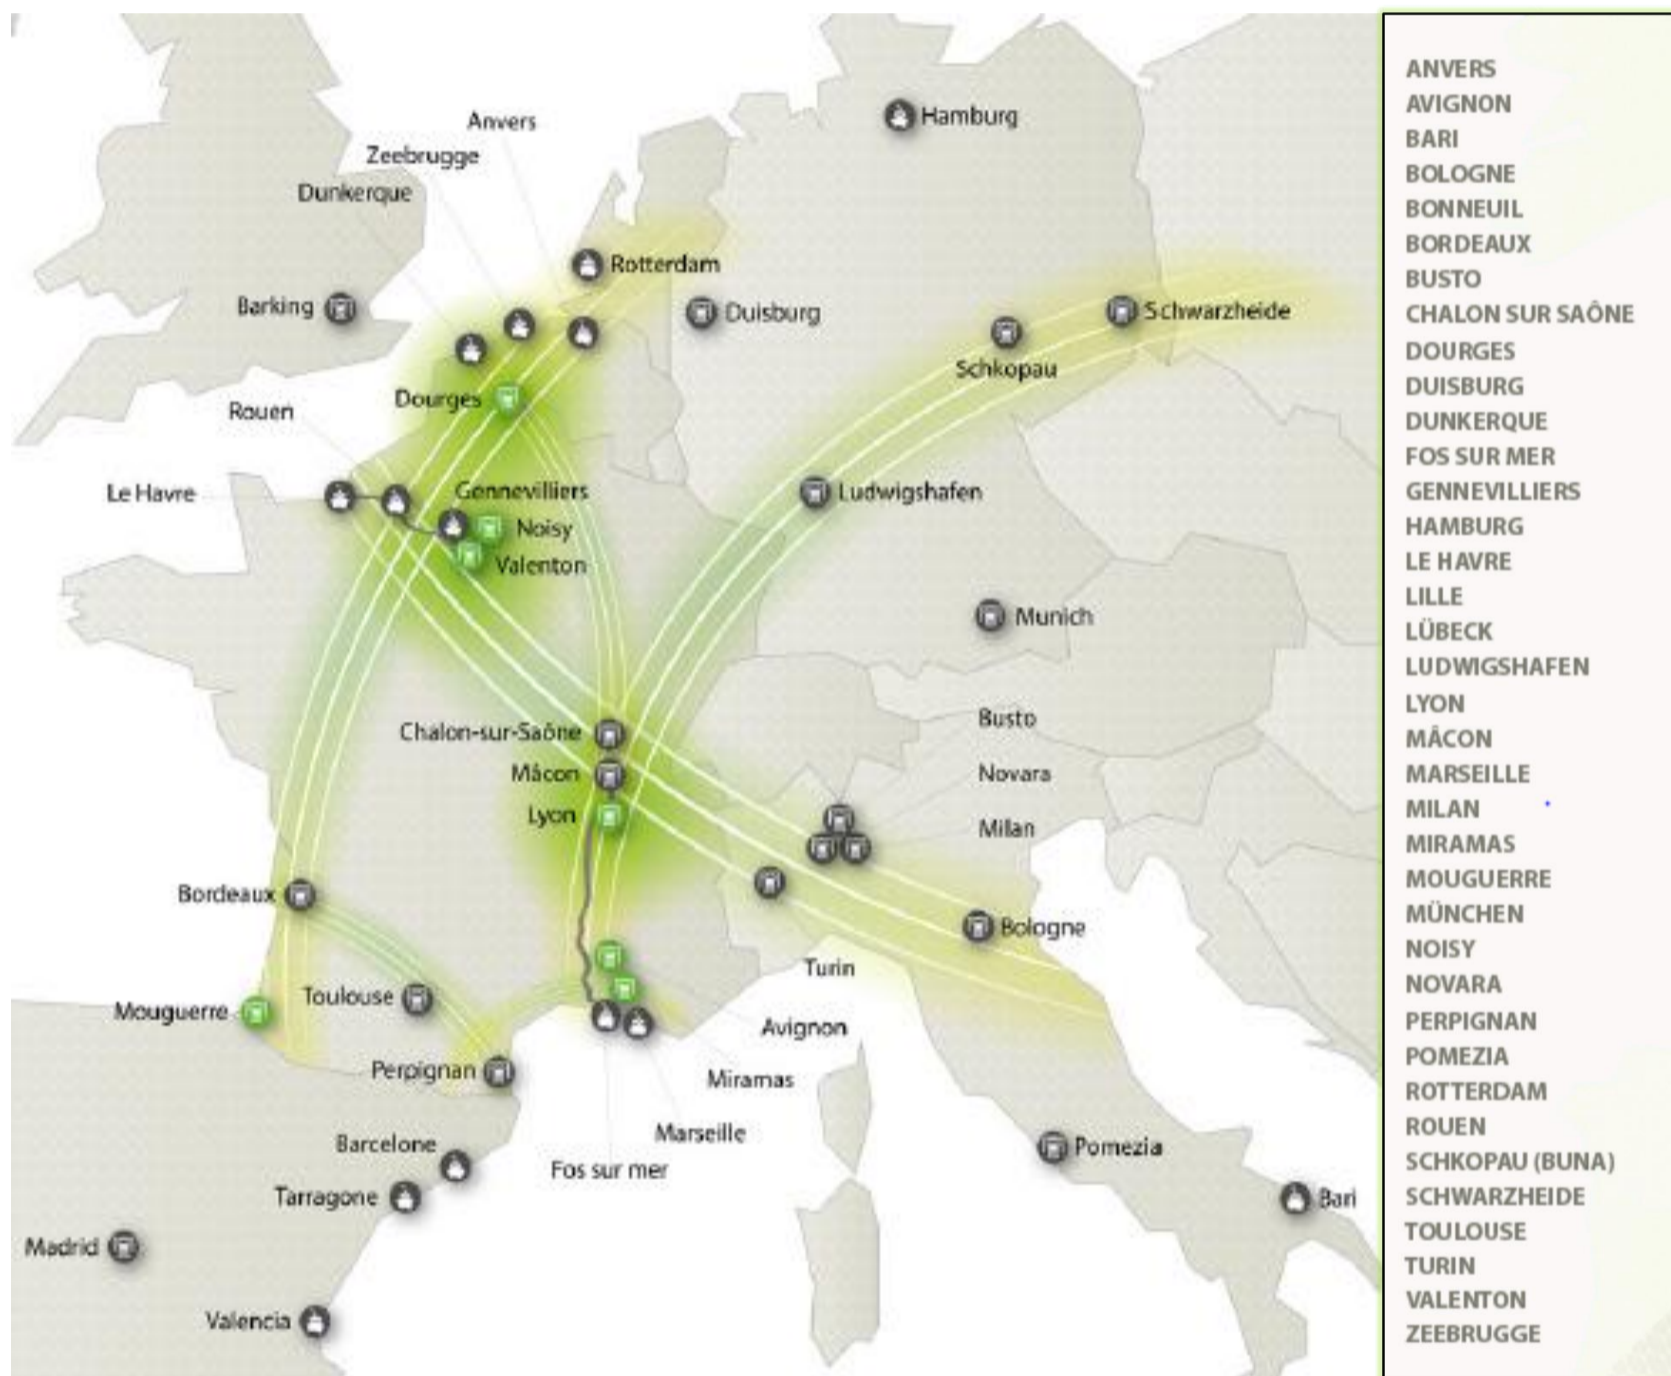

GREENMODAL TRANSPORT - NOVATRANS

Activité ferroviaire - Plan de transport 2020

Mise à jour le 23 Janvier 2020

Pour toute demande, n'hésitez pas à nous contacter :

contact@greenmodal.eu / contact.commercial@novatrans.eu

Rail activity - Transport plan 2020

Updated on January, 23rd 2020

For any request, please don't hesitate to contact us:

contact@greenmodal.eu / contact.commercial@novatrans.eu

Informations non contractuelles / Non-contractual information