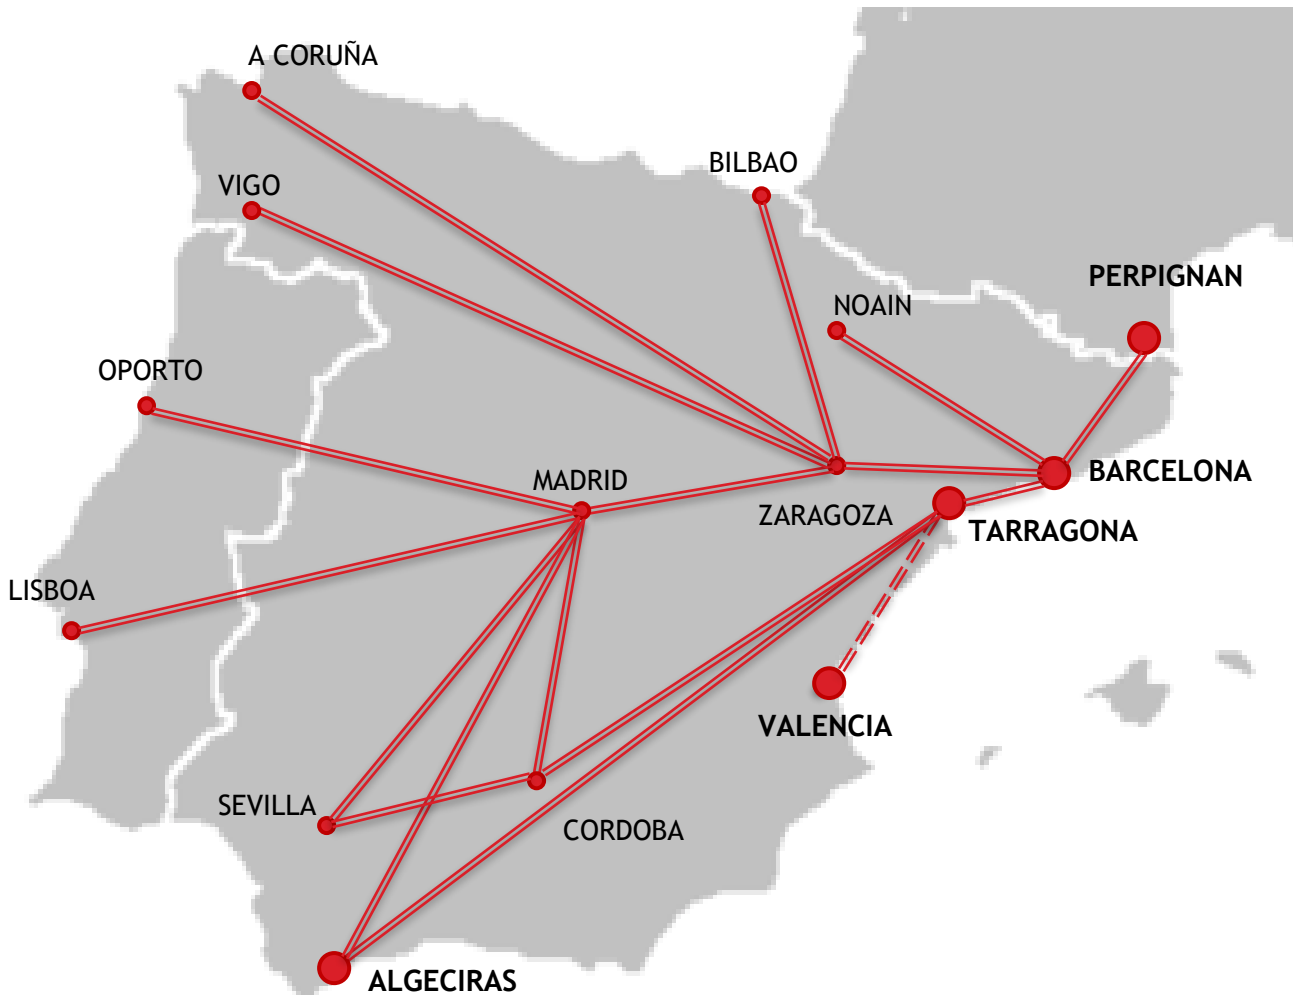

CONEXIONES FERROVIARIAS NACIONAL

 **Maylis de Nuce**

 +00 33 612 145 459

 mdenuce@tpnova.com

 www.tpnova.com

INTERNATIONAL RAIL CONNECTION

www.tpnova.com

Maylis de Nuce