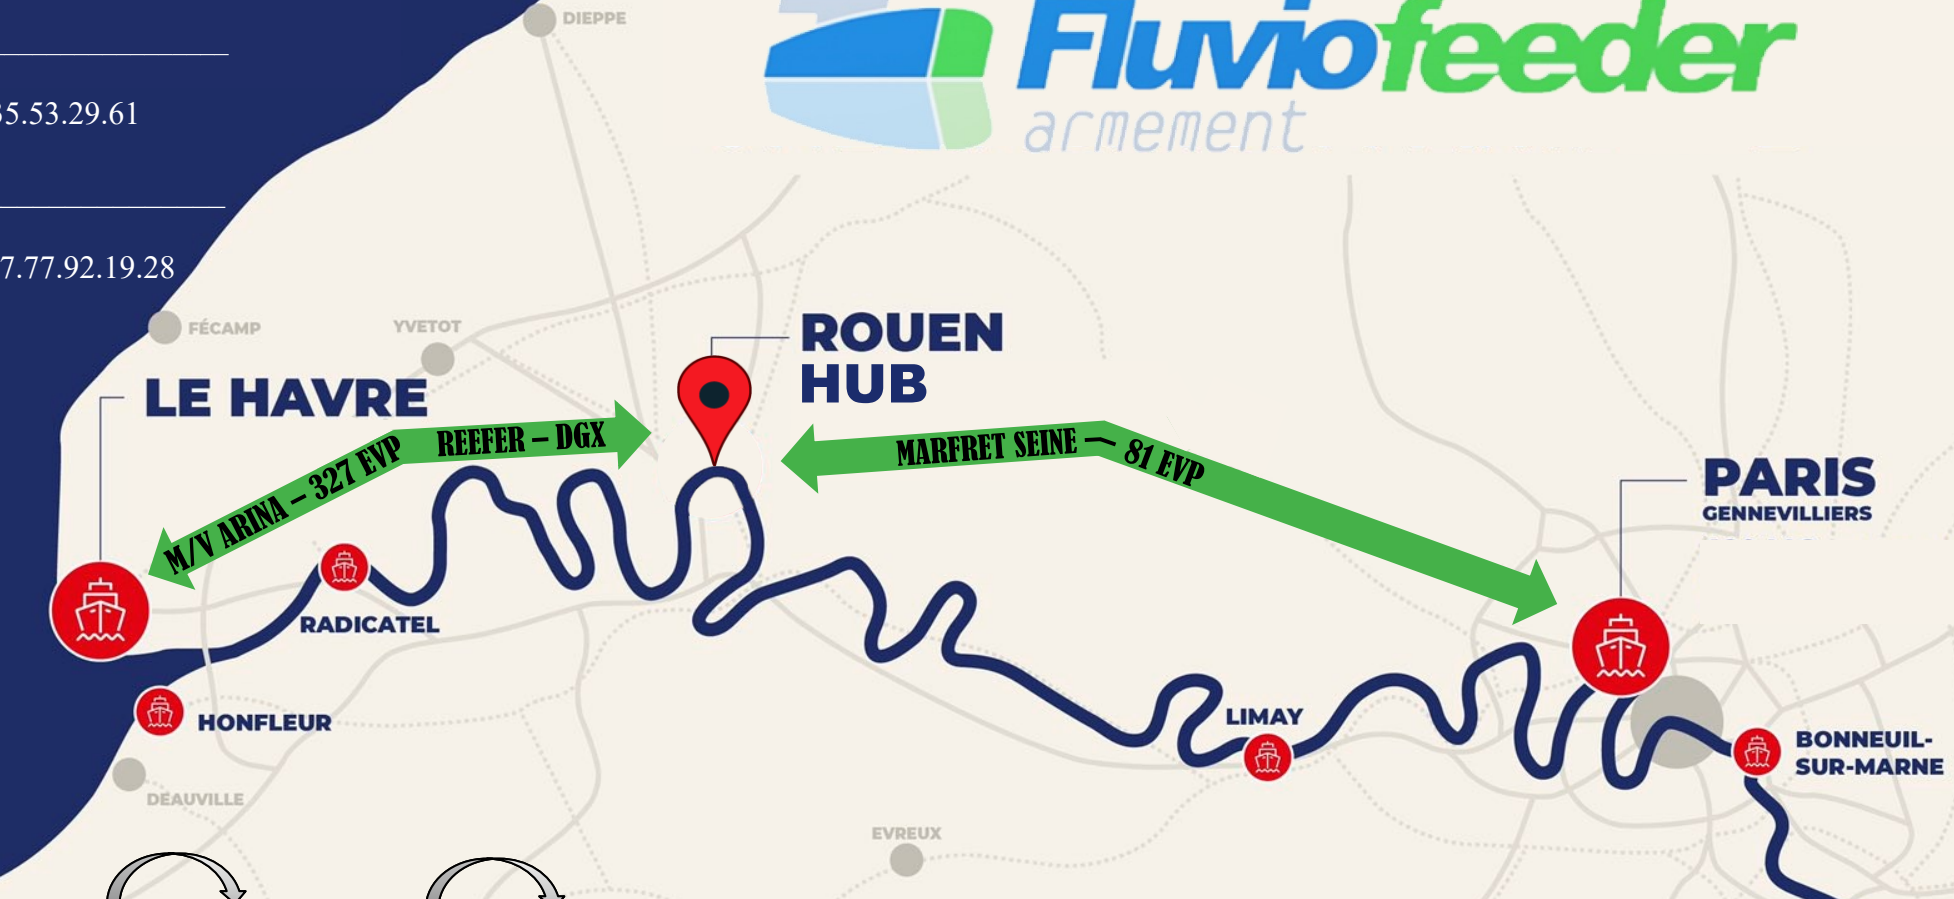

LUNDI MONDAY	MARDI TUESDAY	MERCREDI WEDNESDAY	JEUDI THURSDAY	VENDREDI FRIDAY
LE HAVRE	ROUEN HUB	LE HAVRE	ROUEN HUB	LE HAVRE
TERMINAL DE France	SOMAP	TERMINAL DE France	SOMAP	TERMINAL DE France
Escale supplémentaire possible sous réserve de volumes		TNMSC		QUAI DE L' ATLANTIQUE

LUNDI MONDAY	MARDI TUESDAY	MERCREDI WEDNESDAY	JEUDI THURSDAY	VENDREDI FRIDAY
GENNEVILLIERS		ROUEN HUB		GENNEVILLIERS
PARIS TERMINAL		SOMAP		PARIS TERMINAL