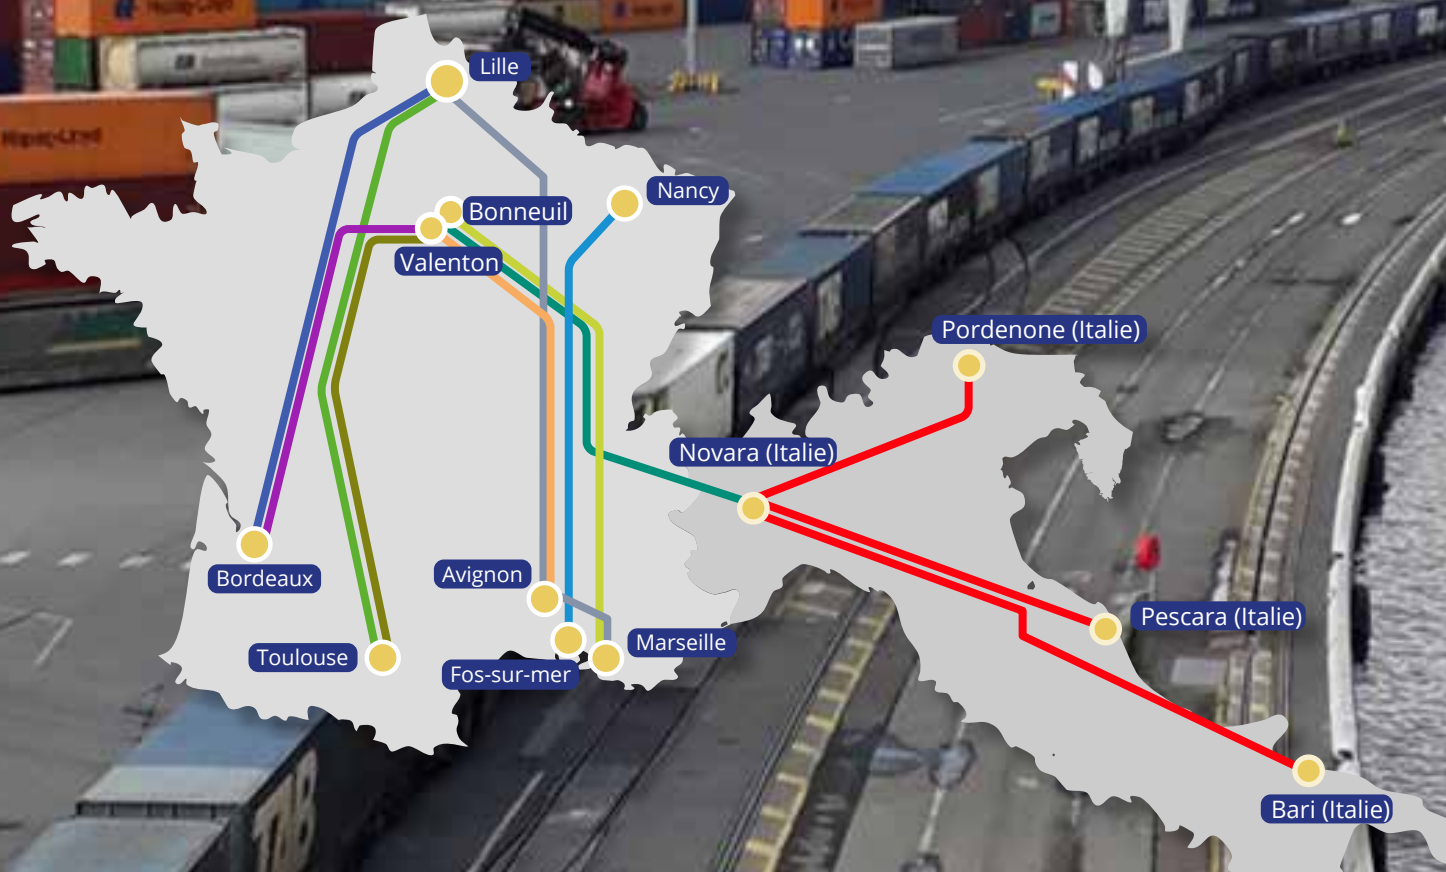

PLAN DE TRANSPORT