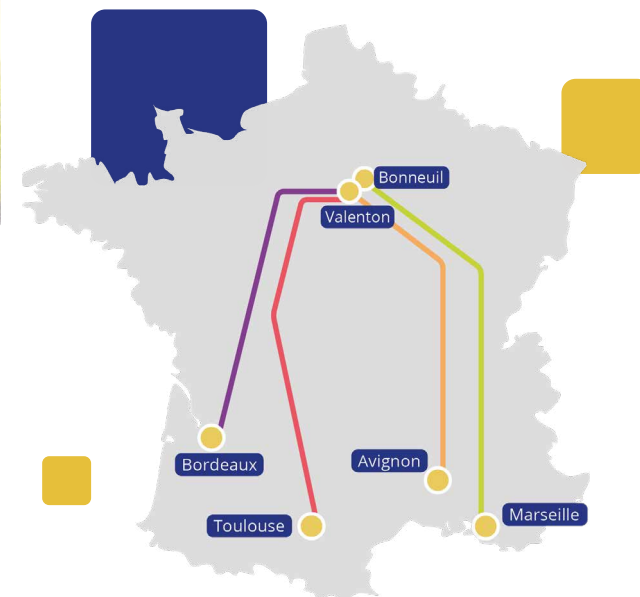

HORAIRES - AXE RP ↔ SUD

Liaison	Lundi		Mardi		Mercredi		Jeudi		Vendredi		Samedi		Information complémentaire
	HLR	MAD J+1	HLR	MAD J+1	HLR	MAD J+1	HLR	MAD J+1	HLR	MAD J+1	HLR	MAD J+1	
Paris <=> Marseille													
Valenton - Marseille	19h00	08h00	19h00	08h00	19h00	08h00	19h00	08h00	19h00	08h00			
Marseille - Valenton	17h40	07h00	17h40	07h00	17h40	07h00	17h40	07h00	17h40	07h00			
Paris <=> Avignon													
Bonneuil - Avignon	19h05	07h00	19h05	07h00	19h05	07h00	19h05	07h00	19h05	07h00			
Avignon - Bonneuil	18h15	05h30	18h15	05h30	18h15	05h30	18h15	05h30	18h15	05h30			
Paris <=> Toulouse													
Valenton - Toulouse	19h50	08h00	19h50	08h00	19h50	08h00	19h50	08h00	19h50	Lun 06h00			
Toulouse - Valenton	18h00	06h15	18h00	06h15	18h00	06h15	18h00	06h15	18h00	06h15			
Paris <=> Bordeaux													
Valenton - Bordeaux	19h50	06h15	19h50	06h15	19h50	06h15	19h50	06h15	19h50	Lun 05h00			
Bordeaux - Valenton	19h20	06h15	19h20	06h15	19h20	06h15	19h20	06h15	19h20	06h15			

+ de **T3M** = - de **CO₂**