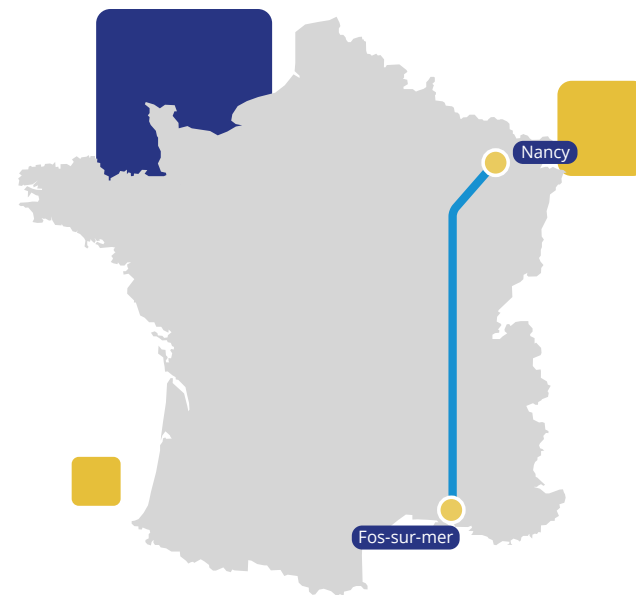

HORAIRES - NANCY

Liaison	Lundi		Mardi		Mercredi		Jeudi		Vendredi		Samedi		Information complémentaire
	HLR	MAD J+1	HLR	MAD J+1	HLR	MAD J+1	HLR	MAD J+1	HLR	MAD J+1	HLR	MAD J+2	
Nancy <=> Fos sur Mer													
Nancy - Fos	16h50	07h30			16h50	07h30			16h50	07h30			
Fos - Nancy			17h30	07h30			17h30	07h30			11h00	07h30