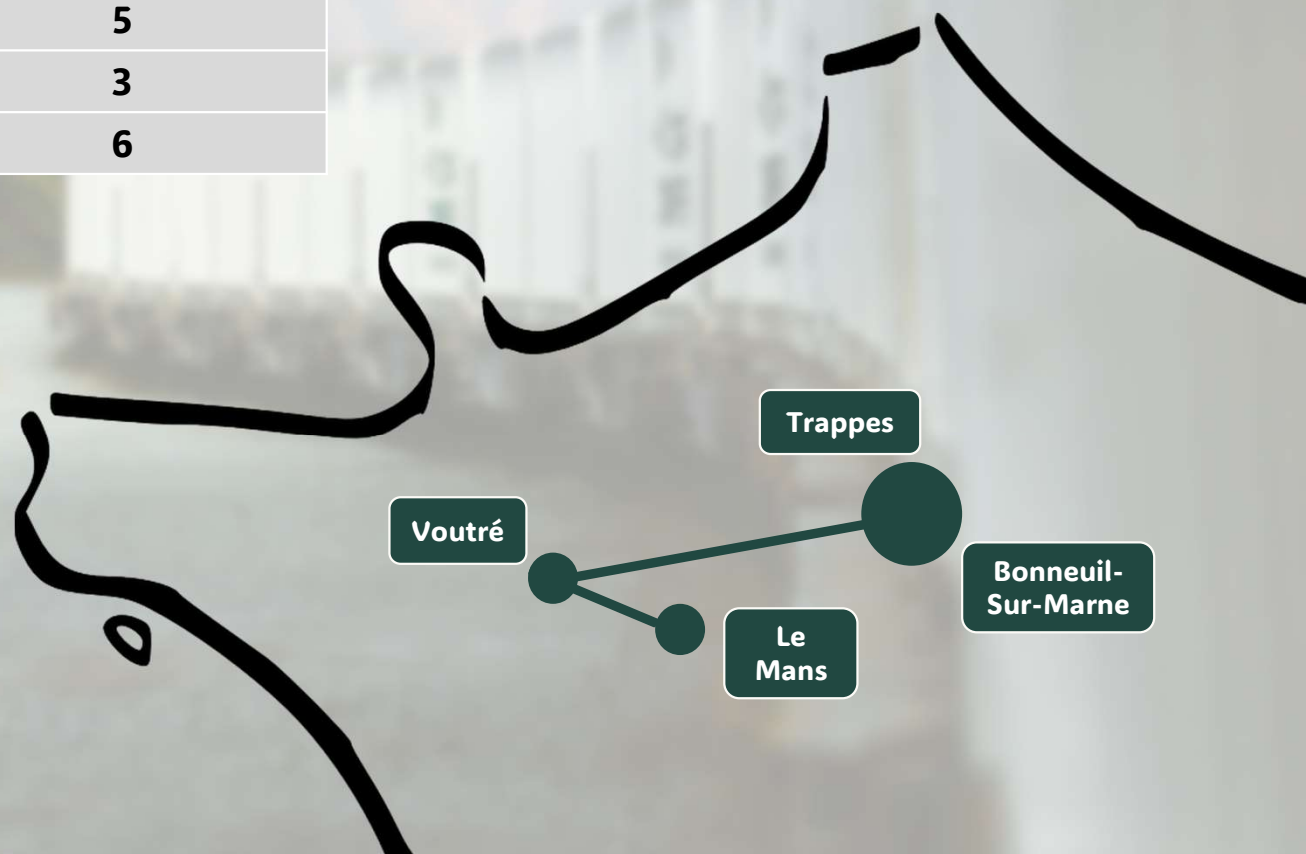

CINERITES TRANSPORT ET LOGISTIQUE

Plan de Transport 2024

VOUTRE - MATSUD – BONNEUIL – TRAPPES

Départ	Arrivée	Nombre de rotations hebdomadaires
Voutré	Le Mans	5
Voutré	Bonneuil-Sur-Marne	3
Voutré	Trappes	6