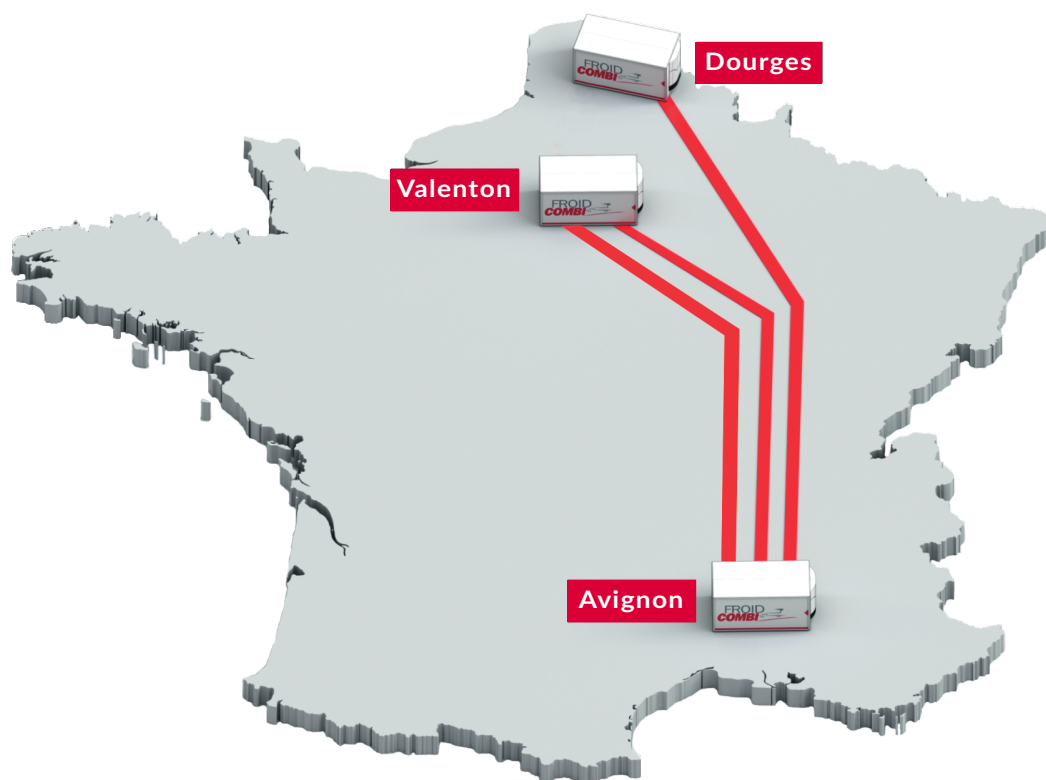

HORAIRES LIMITES  
de remise → au départ  
et de mise à disposition → à l'arrivée  
du lundi au vendredi

AVIGNON → DOURGES

19h00 → 7h45

DOURGES → AVIGNON

17h45 → 7h00

AVIGNON → VALENTON

16h10 → 3h30

19h40 → 5h30

VALENTON → AVIGNON

15h50 → 3h30

19h40 → 5h40