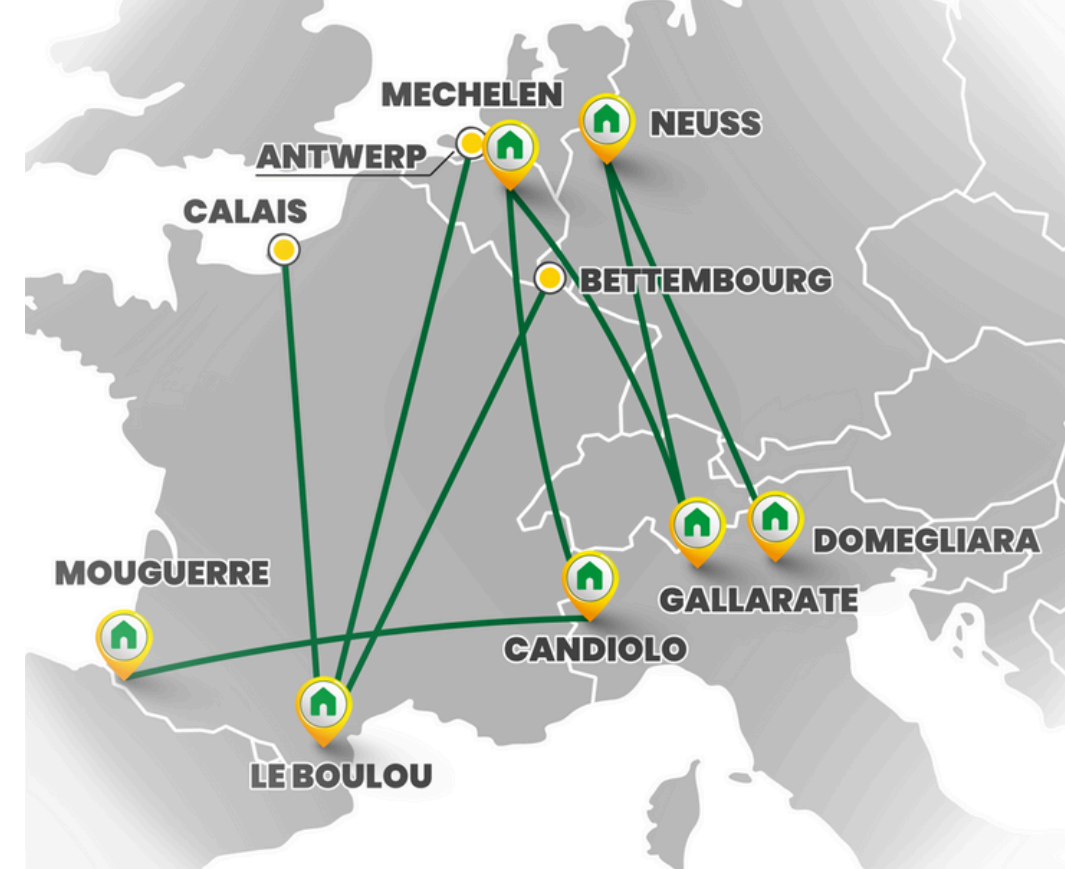

PLAN DE TRANSPORT 2025

TRAINS DU GROUPE AMBROGIO		
ORIGINE	DESTINATION	ROTATION A/R HEBDOMADAIRE
MOUGUERRE	CANDIOLO	3 Trains
MECHELEN	CANDIOLO	2 Trains
MECHELEN	GALLARATE	7 Trains
NEUSS	GALLARATE	5 Trains
NEUSS	DOMEGLIARA	3 Trains

TRAINS DE TIERS - ACTIVITES TERMINALISTIQUES		
ORIGINE	DESTINATION	ROTATION A/R
LE BOULOU	BETTEMBOURG	3 Trains/Jour
LE BOULOU	ANVERS	3 Trains/Jour
LE BOULOU	CALAIS	2 Trains/Jour
MOUGUERRE	COLOGNE	3 Trains/Semaine
MOUGUERRE	LILLE	5 Trains/Semaine

Transport rail-route porte à porte

FTL – chargements complets

General cargo, déchets, agréé ADR

-70% d'émissions de CO2 vs transport routier

CONTACT

Alberto AMBROGIO

14, avenue d'Alegera – BP 10036 –
64990 MOUGUERRE