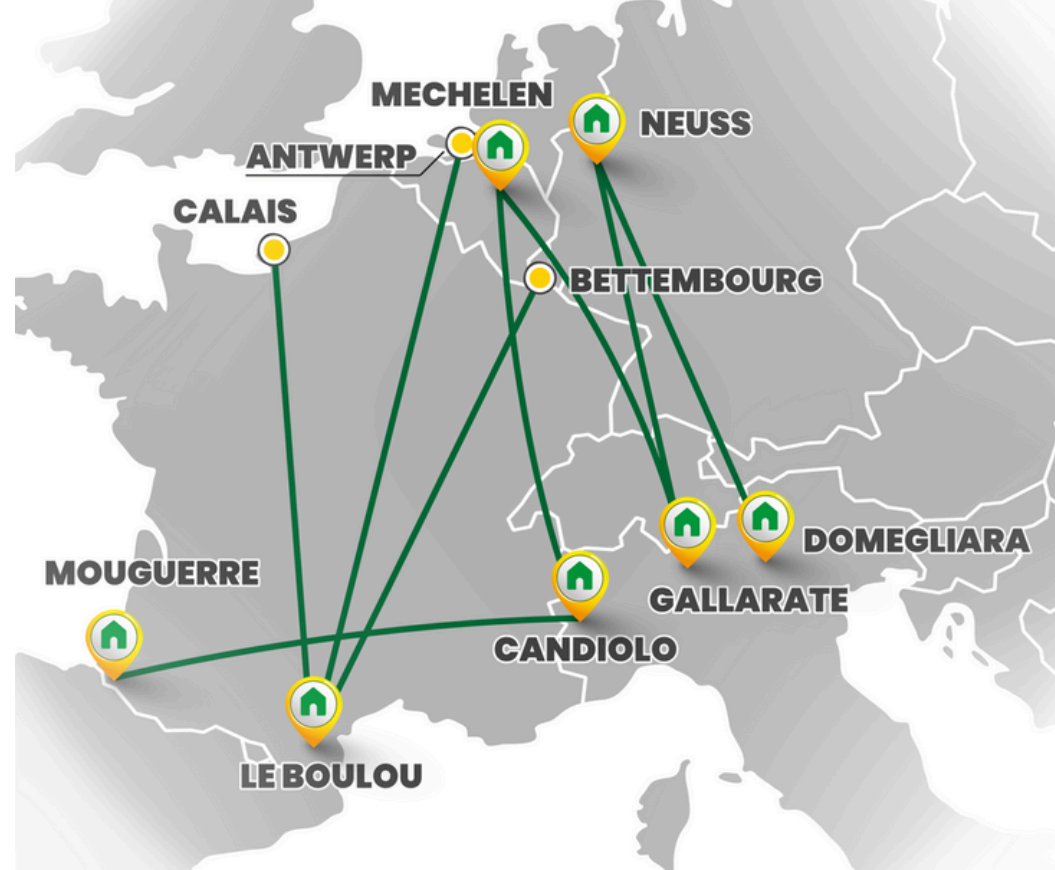

SERVICE INTERMODAL MOUGUERRE - CANDIOLO

DEPUIS MOUGUERRE	
HLR*	MAD*
LUNDI 18h00	JEUDI 11h00
MARDI 18h00	VENDREDI 20h00
VENDREDI 18h00	MARDI 6h00

DEPUIS CANDIOLO	
HLR*	MAD*
MARDI 9h00	JEUDI 11h00
MERCREDI 9h00	VENDREDI 9h30
SAMEDI 9h00	MARDI 9h00

*HLR: Heure limite de remise
MAD: mise à disposition

CONTACT

Alberto AMBROGIO

14, avenue d'Alegera - BP 10036 -
64990 MOUGUERRE

(+33) (0)5.59.42.63.00

commercial.mg@ambrogiointermodal.com

AMBROGIO
INTERMODAL