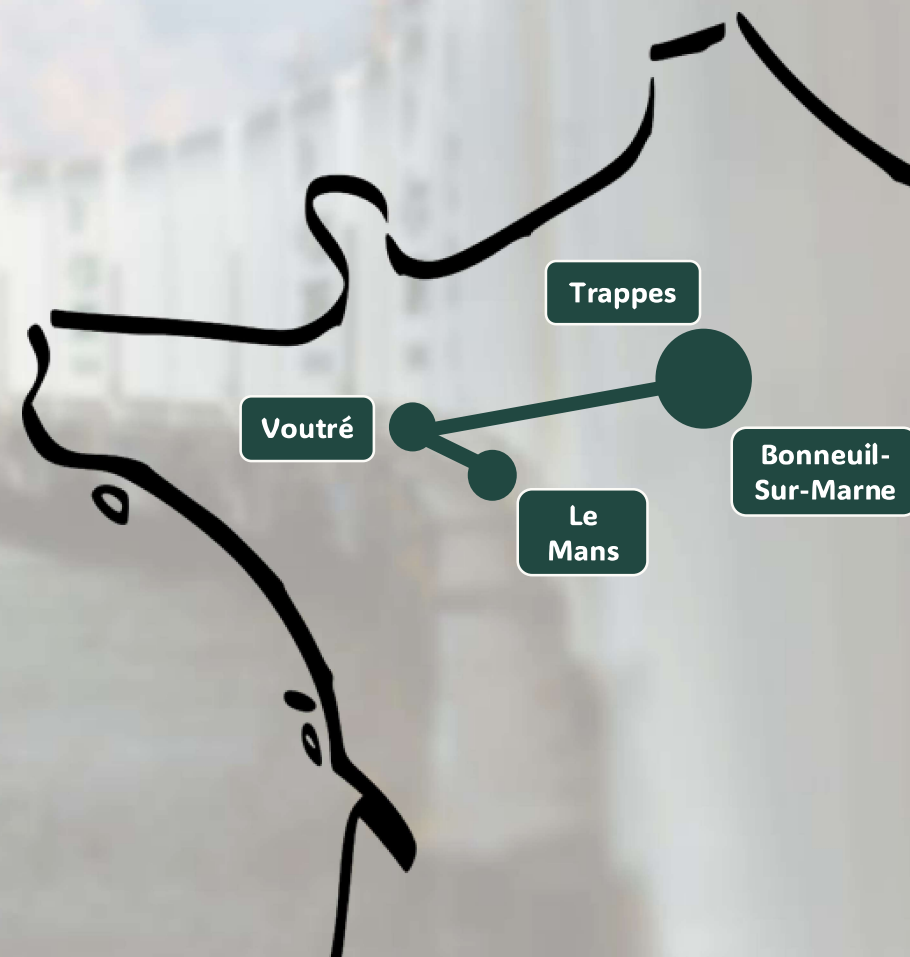

CINERITES TRANSPORT ET LOGISTIQUE

Plan de Transport 2025

VOUTRE - MATSUD – BONNEUIL – MATTRAPPES

| Origine | Destination | Nombre de trajets hebdomadaires | Heure de départ | Heure d'arrivée |
|--------------------|--------------------|---------------------------------|-----------------|-----------------|
| Voutré | Le Mans | 6 | 09h30 | 10h15 |
| Le Mans | Voutré | 6 | 14h55 | 15h45 |
| Voutré | Bonneuil-Sur-Marne | 3 à 5 | 13h00 | 18h15 |
| Bonneuil-Sur-Marne | Voutré | 3 à 5 | 05h15 | 11h40 |
| Voutré | Trappes | 6 | 18h00 | 21h00 |
| Trappes | Voutré | 6 | 05h00 | 08h15 |