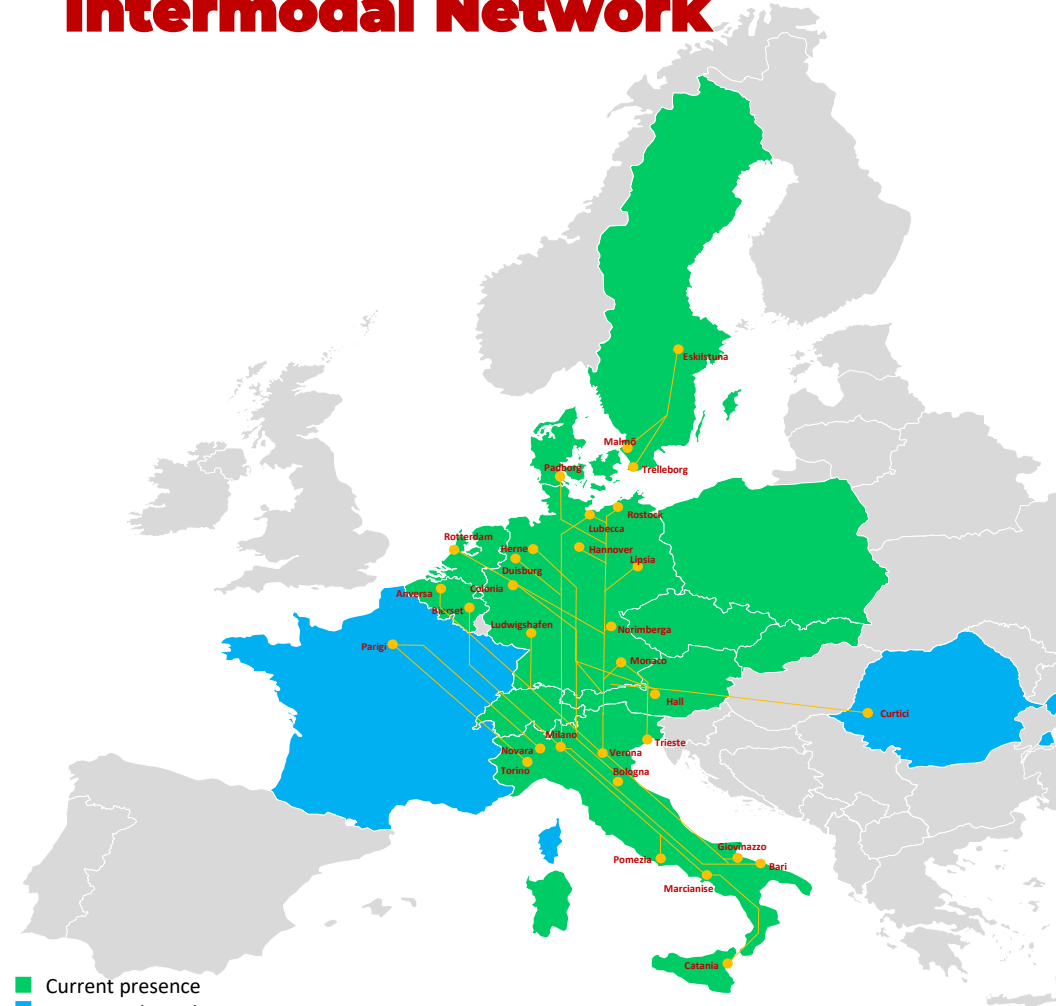

Intermodal Network

Intermodal Network

Mercitalia Intermodal Network

TX Logistik Network

Italia	
Servizi	RT/week
Busto ↔ Bari	7
Busto ↔ Pomezia	6
Milano ↔ Catania	6
Milano ↔ Marcianise	6
Busto ↔ Marcianise	3
Verona ↔ Giovinazzo	6
Verona ↔ Bari	6
Marcianise ↔ Catania	3
Verona ↔ Marcianise	5
Segrate (Milano) ↔ Pomezia	6

Italia – Germania	
Servizi	RT/week
Padova ↔ Duisburg	4
Trieste E. ↔ Colonia	3
Trieste S. ↔ Monaco	5
Verona ↔ Hannover	5
Verona ↔ Colonia	18
Verona ↔ Ludwigshafen	11
Verona ↔ Monaco	11
Verona ↔ Norimberga	3

Italia – Belgio	
Servizi	RT/week
Verona ↔ Anversa	3

Italia – Francia	
Servizi	RT/week
Torino ↔ Noisy (Parigi)	4
Novara ↔ Noisy (Parigi)	5

Italia – Olanda	
Servizi	RT/week
Verona ↔ Rotterdam	5

Italia – Germania	
Servizi	RT/week
Verona ↔ Lipsia	8
Verona ↔ Lubecca	10
Verona ↔ Herne	6
Bologna ↔ Colonia	6
Segrate (Milano) ↔ Duisburg	6
Segrate (Milano) ↔ Lubecca	6
Verona ↔ Colonia	10
Verona ↔ Rostock	6

Italia – Danimarca	
Servizi	RT/week
Verona ↔ Padborg	6

Germania – Romania	
Servizi	RT/week
Duisburg ↔ Curtici	5

Svezia	
Servizi	RT/week
Eskilstuna ↔ Malmö	6
Eskilstuna ↔ Trelleborg	7

Germania - Austria	
Servizi	RT/week
Herne ↔ Hall	6
Colonia ↔ Hall	5
Leipzig ↔ Hall	6