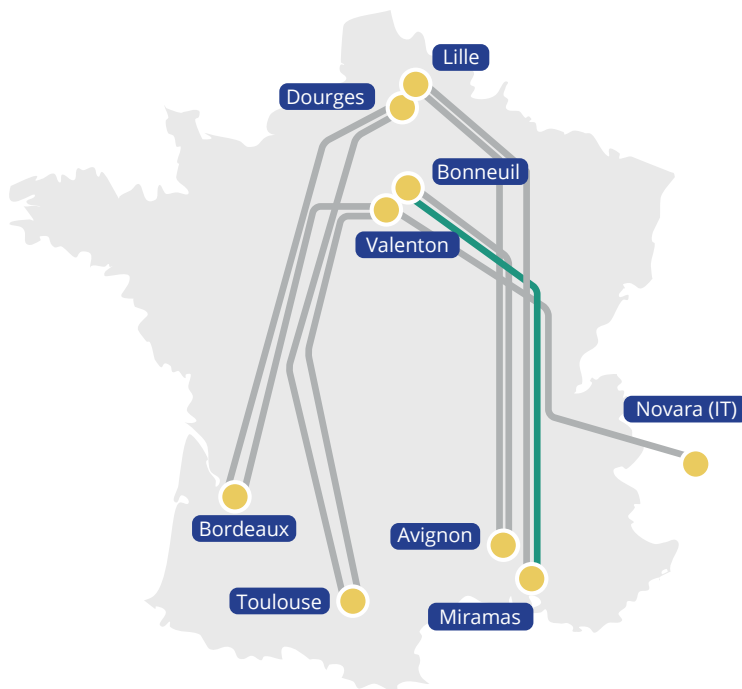

PLAN DE TRANSPORT 2026

PLAN DE TRANSPORT 2026

AXE ATLANTIQUE

- DOURGES ↔ BORDEAUX
- DOURGES ↔ TOULOUSE
- VALENTON ↔ BORDEAUX
- VALENTON ↔ TOULOUSE

AXE MÉDITERRANÉEN

- LILLE ↔ AVIGNON
- LILLE ↔ MIRAMAS
- BONNEUIL ↔ AVIGNON
- BONNEUIL ↔ MIRAMAS

AXE ITALIEN

- VALENTON ↔ NOVARA
(Horaires à venir)
- VALENTON ↔ MANOPELLO (PESCARA)
- VALENTON ↔ BARI FERRUCIO
- VALENTON ↔ POMEZIA
- VALENTON ↔ PADOVA

AXE ATLANTIQUE

- DOURGES ↔ BORDEAUX
- DOURGES ↔ TOULOUSE
- VALENTON ↔ BORDEAUX
- VALENTON ↔ TOULOUSE

TERMINAUX

Terminal de Bonneuil

BTM, 12 route Ile Barbière
94380 Bonneuil-sur-Marne

Lundi-Vendredi 05:00 - 20:00
Samedi 05:00 - 12:00

Terminal d'Avignon

Novatrans
75 chemin de Courtine, 84000 Avignon

Lundi-Vendredi 05:00 - 20:00
Samedi 05:00 - 10:45

CONTACTS

Commerce

sales@t3m.fr
+33 (0)4 67 27 18 51
www.t3m.fr

BONNEUIL ◀ MIRAMAS

AXE MÉDITERRANÉEN

-  8 A/R par semaine
-  Temps de transit dans les terminaux réduits
-  Connexion
 - Bonneuil : Avignon
 - Miramas : Lille
-  MD acceptée sauf les classes 1 / 6.2 / 7 et MD à haut risque (Bonneuil)
-  Connexion au Terminal de Valenton
-  1,5 t de CO₂ économisées par voyage
-  Réservations : Extranet T3M & EDI