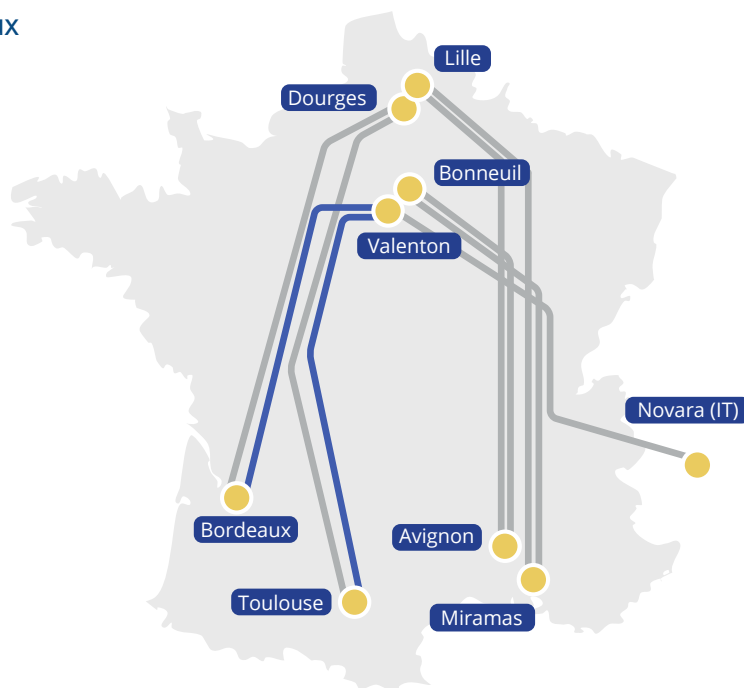

AXE ITALIEN

- VALENTON ↔ NOVARA
(Horaires à venir)
- VALENTON ↔ MANOPELLO (PESCARA)
- VALENTON ↔ BARI FERRUCIO
- VALENTON ↔ POMEZIA
- VALENTON ↔ PADOVA

AXE ATLANTIQUE

- DOURGES ↔ BORDEAUX
- DOURGES ↔ TOULOUSE
- VALENTON ↔ BORDEAUX
- VALENTON ↔ TOULOUSE

Lundi-Vendredi 05:00 - 20:00
Samedi 06:00 - 12:00

Terminal de Bordeaux

Naviland Cargo
Rue Radio Londres 40-45, 33130 Bègles

Lundi-Vendredi 05:00 - 19:30
Samedi (ouverture sur demande €) Fermé

Terminal de Toulouse

- 5 A/R par semaine pour Valenton <> Bordeaux et Valenton <> Toulouse
- Temps de transit dans les terminaux réduits
- Connexion
 - Valenton : Novara (Italie)
 - Bordeaux/Toulouse : Dourges
- MD acceptée sauf les classes 1 / 6.2 / 7
- Connexion au Terminal de Bonneuil
- 1,3 t de CO₂ économisées par voyage
- Réservations : Extranet T3M & EDI

LILLE ▶ AVIGNON / LILLE ▶ MIRAMAS

AXE MÉDITERRANÉEN

- ↔ 5 A/R par semaine pour Lille <> Avignon
8 A/R par semaine pour Lille <> Miramas
- 🕒 Temps de transit dans les terminaux réduits
- 🚆 Connexion
- Lille : Bordeaux et Toulouse,
- Miramas : Bonneuil
- 📍 Prises REEFER à Lille et Miramas
- 🌱 2 t de CO₂ économisées par voyage
- 💻 Réservations : Extranet T3M & EDI
- 📄 MD acceptée sauf les classes 1 / 2.3 / 6.2 / 7 (Lille) et 1 / 6.2 / 7 (Avignon et Miramas)