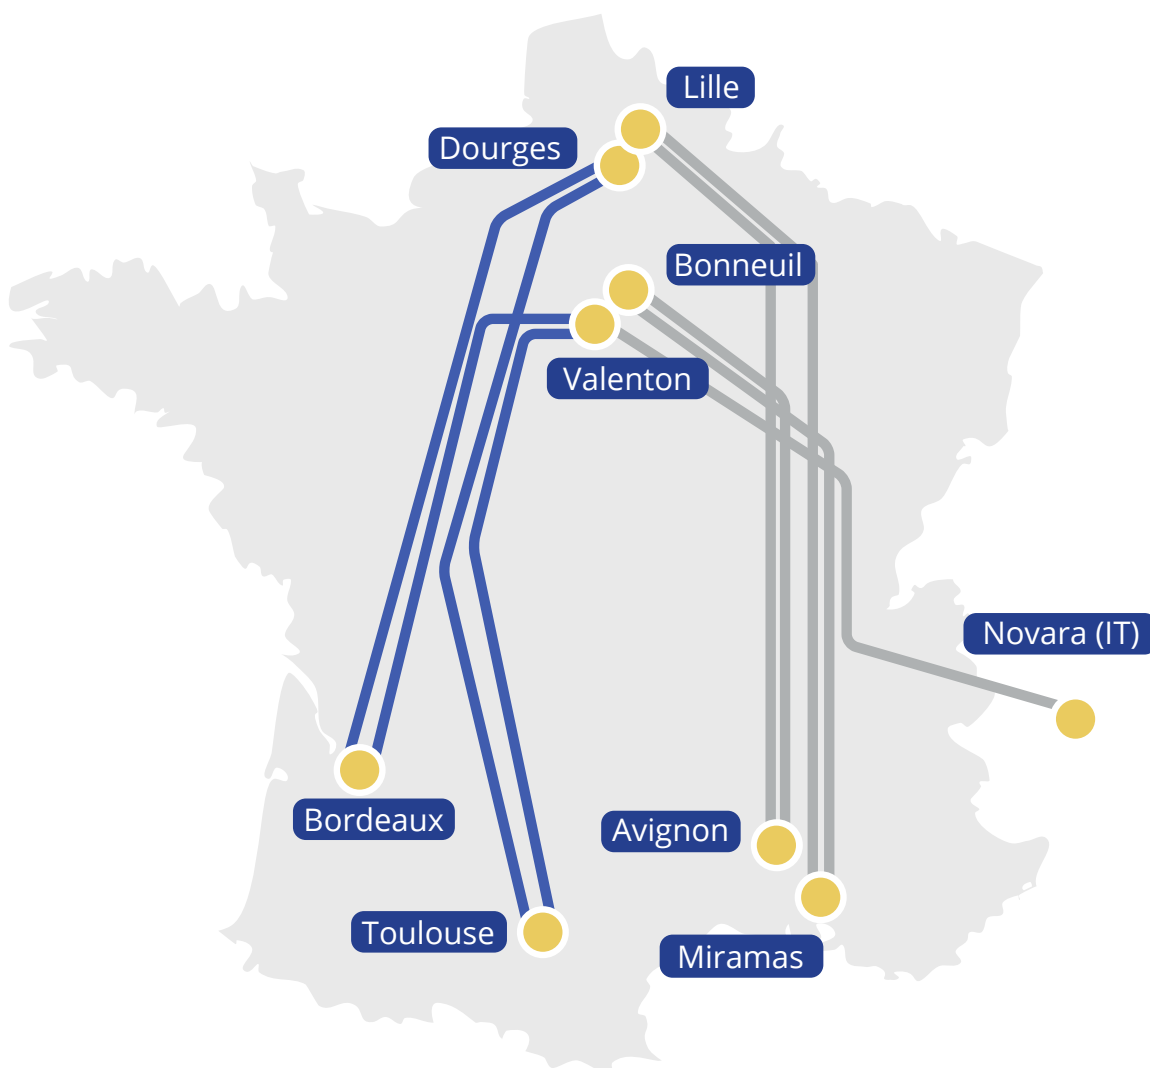

PLAN DE TRANSPORT 2026

PLAN DE TRANSPORT 2026

AXE ATLANTIQUE

- DOURGES ↔ BORDEAUX
- DOURGES ↔ TOULOUSE
- VALENTON ↔ BORDEAUX
- VALENTON ↔ TOULOUSE

AXE MÉDITERRANÉEN

- LILLE ↔ AVIGNON
- LILLE ↔ MIRAMAS
- BONNEUIL ↔ AVIGNON
- BONNEUIL ↔ MIRAMAS

AXE ITALIEN

- VALENTON ↔ NOVARA
(Horaires à venir)
- VALENTON ↔ MANOPELLO (PESCARA)
- VALENTON ↔ BARI FERRUCIO
- VALENTON ↔ POMEZIA
- VALENTON ↔ PADOVA

AXE ATLANTIQUE

- DOURGES ↔ BORDEAUX
- DOURGES ↔ TOULOUSE
- VALENTON ↔ BORDEAUX
- VALENTON ↔ TOULOUSE

DOURGES ↔ BORDEAUX / DOURGES ↔ TOULOUSE

AXE ATLANTIQUE

↔ 5 A/R par semaine pour Dourges ↔ Bordeaux et Dourges ↔ Toulouse

🕒 Temps de transit dans les terminaux réduits

🚆 Connexion
- Dourges : Duisbourg (Allemagne)
- Bordeaux/Toulouse : Valenton