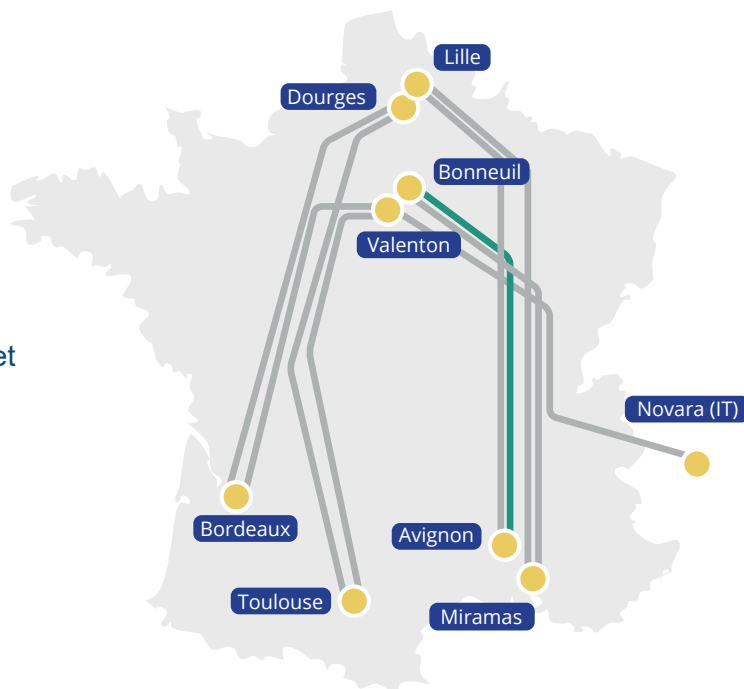

LILLE ▶ AVIGNON / LILLE ▶ MIRAMAS

AXE MÉDITERRANÉEN

- ↔ 5 A/R par semaine pour Lille <> Avignon
8 A/R par semaine pour Lille <> Miramas
- 🕒 Temps de transit dans les terminaux réduits
- 🚆 Connexion
- Lille : Bordeaux et Toulouse,
- Miramas : Bonneuil
- 📍 Prises REEFER à Lille et Miramas
- 🌱 2 t de CO₂ économisées par voyage
- 💻 Réservations : Extranet T3M & EDI
- 📄 MD acceptée sauf les classes 1 / 2.3 / 6.2 / 7 (Lille) et 1 / 6.2 / 7 (Avignon et Miramas)

TERMINAUX

Terminal de Lille

Ports de Lille
5ème Rue, 59000 Lille

Lundi-Vendredi 06:30 - 19:00
Samedi (ouverture sur demande) 05:00 - 11:00

Terminal d'Avignon

Novatrans
75 chemin de Courtine, 84000 Avignon

Lundi-Vendredi 05:00 - 20:00
Samedi 05:00 - 10:45

Terminal de Miramas

BTM, 1950 avenue Isabelle Autissier
13450 Grans

Lundi-Vendredi 05:00 - 20:00
Samedi 05:00 - 11:00

CONTACTS

Commerce

sales@t3m.fr
+33 (0)4 67 27 18 51
www.t3m.fr

BONNEUIL ↔ AVIGNON AXE MÉDITERRANÉEN

-  5 A/R par semaine
-  Temps de transit dans les terminaux réduits
-  Connexion
 - Bonneuil : Miramas
 - Avignon : Lille
-  MD acceptée sauf les classes 1 / 6.2 / 7 et MD à haut risque (Bonneuil)
-  Connexion au Terminal de Valenton
-  1,4 t de CO₂ économisées par voyage
-  Réservations : Extranet T3M & EDI