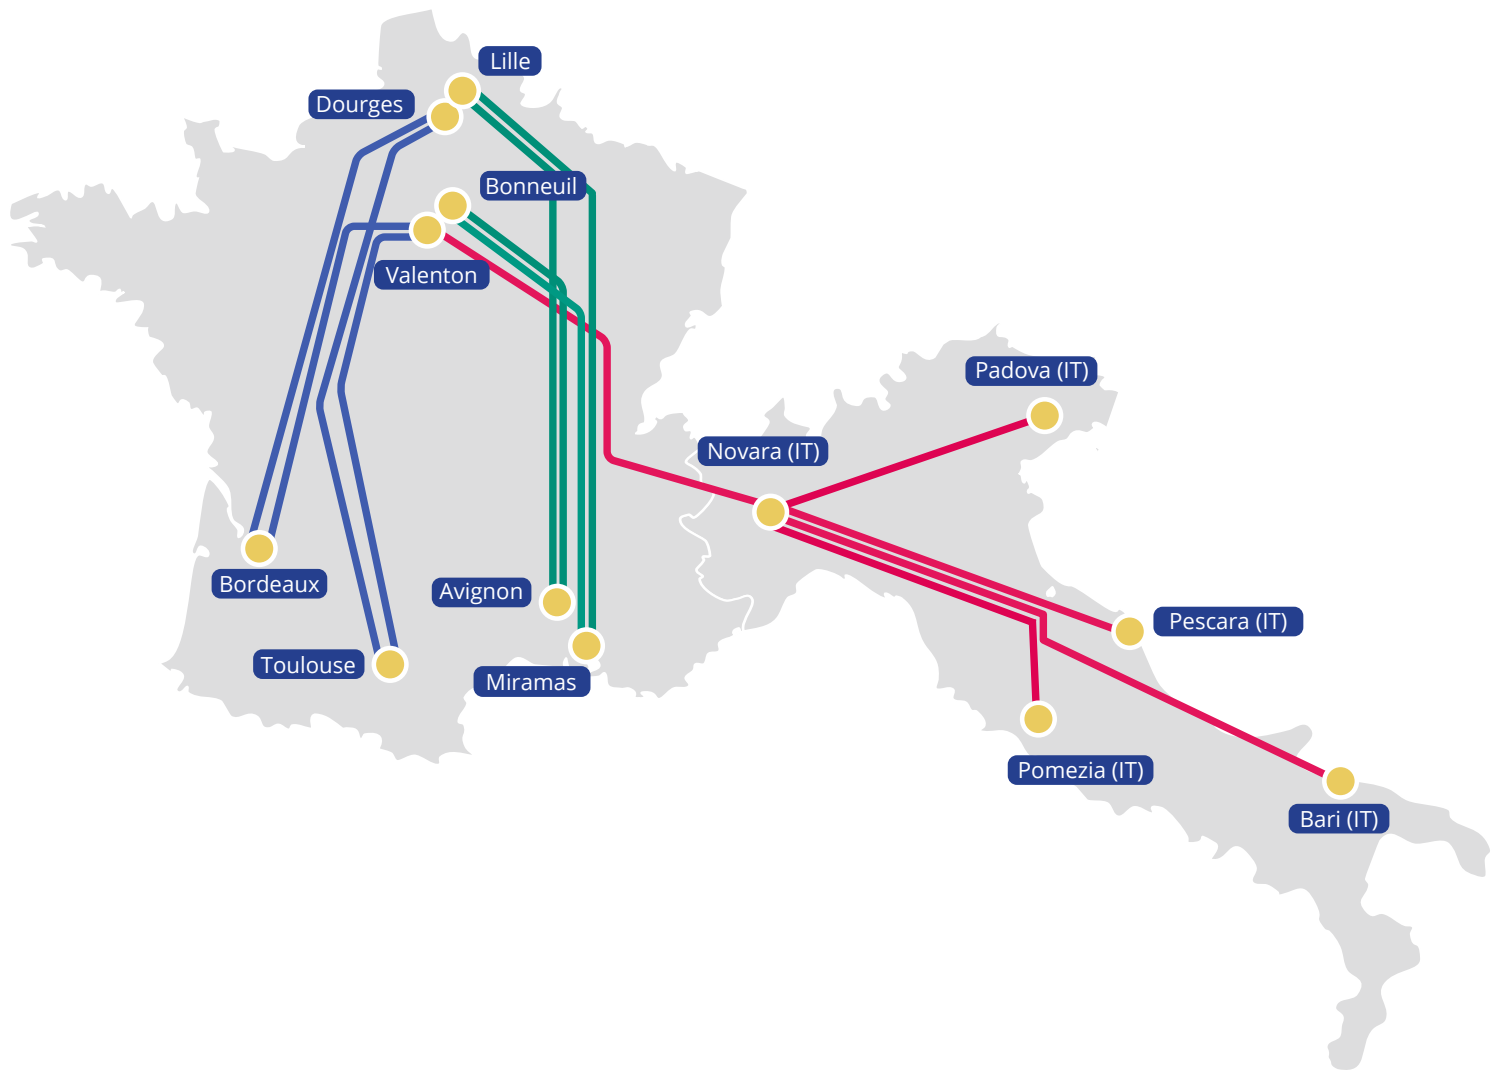

PLAN DE TRANSPORT 2026

PLAN DE TRANSPORT 2026

AXE ATLANTIQUE

- DOURGES ↔ BORDEAUX
- DOURGES ↔ TOULOUSE
- VALENTON ↔ BORDEAUX
- VALENTON ↔ TOULOUSE

AXE MÉDITERRANÉEN

- LILLE ↔ AVIGNON
- LILLE ↔ MIRAMAS
- BONNEUIL ↔ AVIGNON
- BONNEUIL ↔ MIRAMAS

AXE ITALIEN

- VALENTON ↔ NOVARA
(Horaires à venir)
- VALENTON ↔ MANOPELLO (PESCARA)
- VALENTON ↔ BARI FERRUCIO
- VALENTON ↔ POMEZIA
- VALENTON ↔ PADOVA

AXE ATLANTIQUE

- DOURGES ↔ BORDEAUX
- DOURGES ↔ TOULOUSE
- VALENTON ↔ BORDEAUX
- VALENTON ↔ TOULOUSE

DOURGES ↔ BORDEAUX / DOURGES ↔ TOULOUSE

AXE ATLANTIQUE

↔ 5 A/R par semaine pour Dourges ↔ Bordeaux et Dourges ↔ Toulouse

🕒 Temps de transit dans les terminaux réduits

🚆 Connexion
- Dourges : Duisbourg (Allemagne)
- Bordeaux/Toulouse : Valenton

AXE ITALIEN

- VALENTON ◀ NOVARA
(Horaires à venir)
- VALENTON ◀ MANOPELLO (PESCARA)
- VALENTON ◀ BARI FERRUCIO
- VALENTON ◀ POMEZIA
- VALENTON ◀ PADOVA

VALENTON ▶ NOVARA

AXE ITALIEN

-  3 A/R par semaine
-  Temps de transit dans les terminaux réduits
-  Connexion
 - Valenton : Bordeaux et Toulouse
 - Novara : Pescara, Bari, Pomezia et Padova
-  MD non acceptée
-  Connexion au Terminal de Bonneuil
-  1,7 t de CO₂ économisées par voyage
-  Réservations : Extranet T3M & EDI