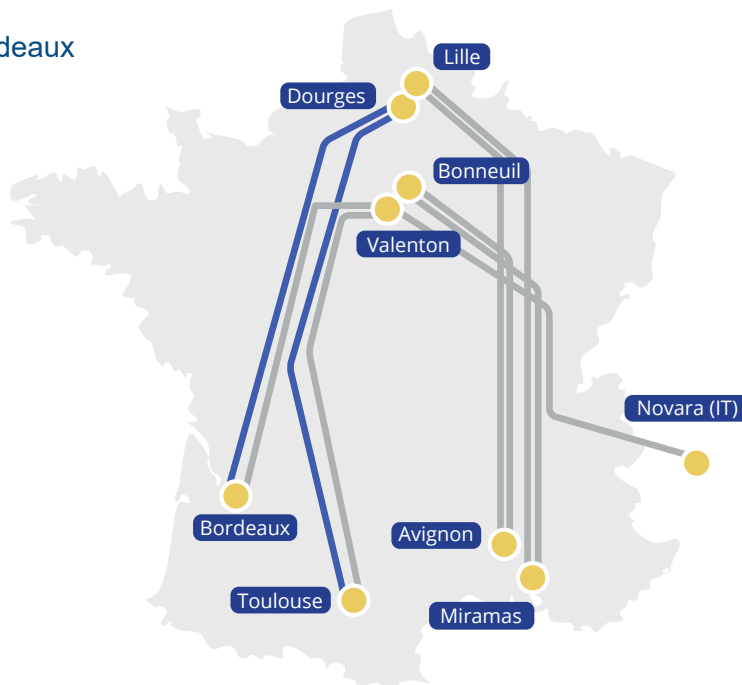

HORAIRES

DOURGES ▶ BORDEAUX		
Jours départ	HLR DOUR	MAD J+1 BDX
Lundi au Vendredi	14 : 40	05 : 50 *

* sauf le vendredi MAD le lundi à 05:30

BORDEAUX ▶ DOURGES		
Jours départ	HLR BDX	MAD J+1 DOUR
Lundi au Vendredi	18 : 00	09 : 30

DOURGES ▶ TOULOUSE		
Jours départ	HLR DOUR	MAD J+1 TLS
Lundi au Vendredi	14 : 40	09 : 30 *

* sauf le vendredi MAD le lundi à 06:00

TOULOUSE ▶ DOURGES		
Jours départ	HLR TLS	MAD J+1 DOUR
Lundi au Vendredi	17 : 25	09 : 30

TERMINAUX

Terminal de Dourges

Lille Dourges Terminal Conteneur -
Plateforme Multimodale DELTA 3,
62954 Hénin-Beaumont Cedex

Lundi-Vendredi 05:00 - 20:00
Samedi 06:00 - 12:00

Terminal de Bordeaux

Naviland Cargo
Rue Radio Londres 40-45, 33130 Bègles

Lundi-Vendredi 05:00 - 19:30
Samedi (ouverture sur demande €) Fermé

Terminal de Toulouse

BTM
5 rue Sévés, 31150 Fenouillet

Lundi-Vendredi 06:00 - 19:00
Samedi (ouverture sur demande €) Fermé

CONTACTS

Commerce

sales@t3m.fr
+33 (0)4 67 27 18 51
www.t3m.fr