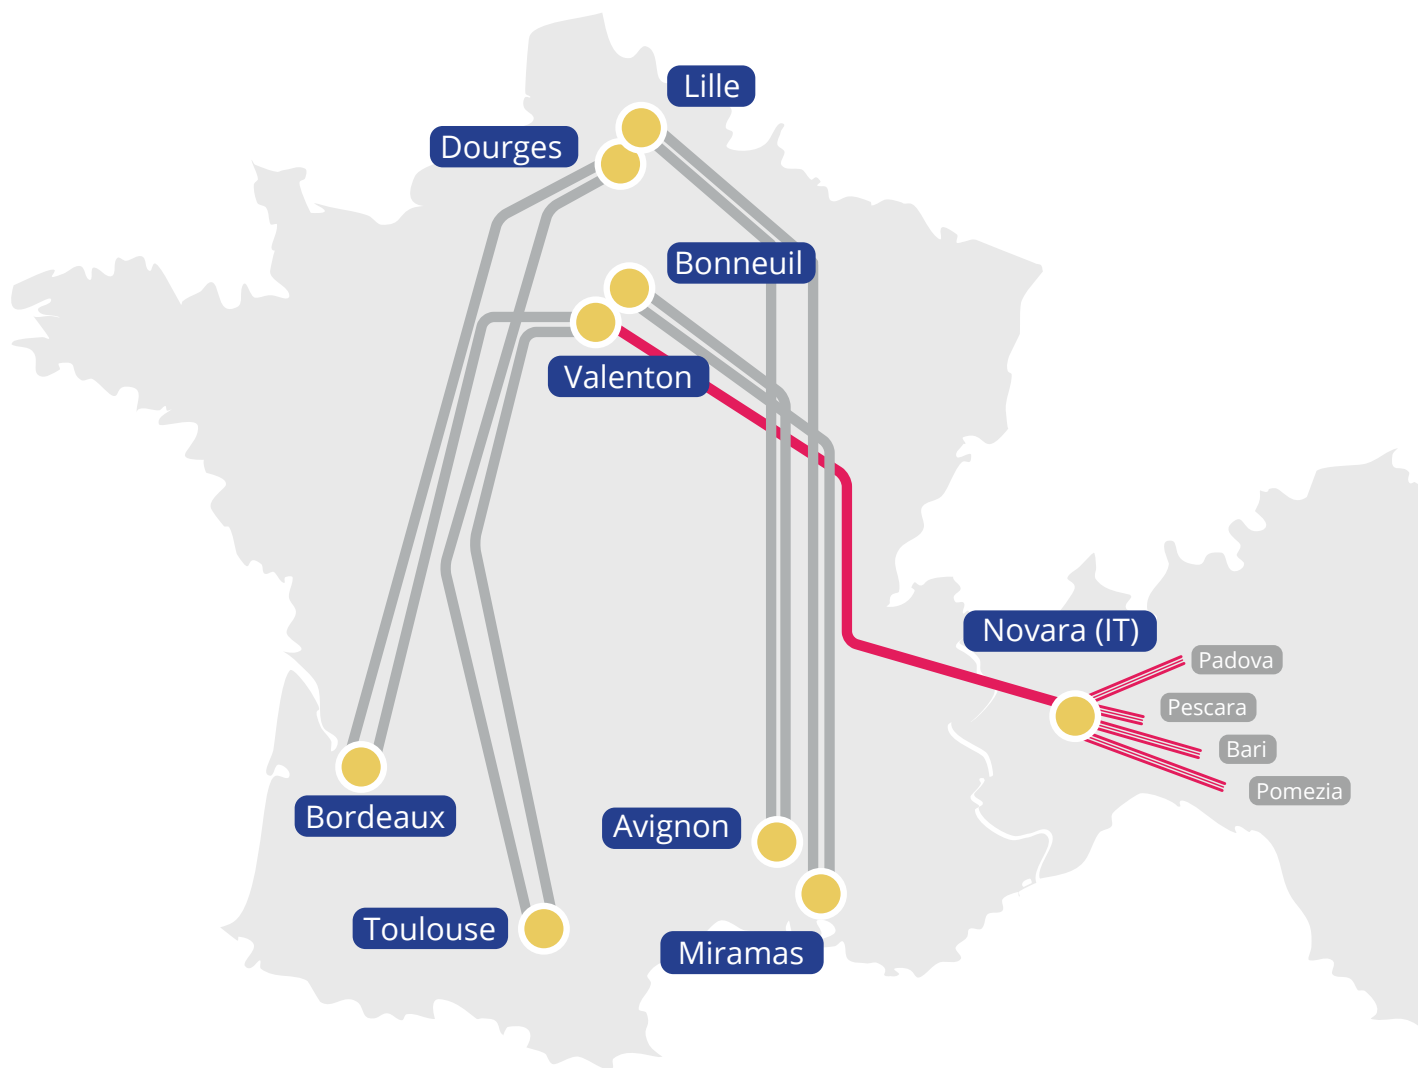

PLAN DE TRANSPORT 2026

PLAN DE TRANSPORT 2026

AXE ATLANTIQUE

- DOURGES ↔ BORDEAUX
- DOURGES ↔ TOULOUSE
- VALENTON ↔ BORDEAUX
- VALENTON ↔ TOULOUSE

AXE MÉDITERRANÉEN

- LILLE ↔ AVIGNON
- LILLE ↔ MIRAMAS
- BONNEUIL ↔ AVIGNON
- BONNEUIL ↔ MIRAMAS

AXE ITALIEN

- VALENTON ↔ NOVARA
(Horaires à venir)
- VALENTON ↔ MANOPELLO (PESCARA)
- VALENTON ↔ BARI FERRUCIO
- VALENTON ↔ POMEZIA
- VALENTON ↔ PADOVA

AXE ATLANTIQUE

- DOURGES ↔ BORDEAUX
- DOURGES ↔ TOULOUSE
- VALENTON ↔ BORDEAUX
- VALENTON ↔ TOULOUSE

MIRAMAS ▶ BONNEUIL 2		
Jours départ	HLR MIR	MAD J+1 BON
Lundi, Mercredi et Vendredi	14 : 00	05 : 00

* sauf le samedi MAD le lundi

TERMINAUX

Terminal de Bonneuil

BTM, 12 route Ile Barbière
94380 Bonneuil-sur-Marne

AXE ITALIEN

- VALENTON ◀ NOVARA
(Horaires à venir)
- VALENTON ◀ MANOPELLO (PESCARA)
- VALENTON ◀ BARI FERRUCIO
- VALENTON ◀ POMEZIA
- VALENTON ◀ PADOVA

VALENTON ▶ NOVARA

AXE ITALIEN

-  3 A/R par semaine
-  Temps de transit dans les terminaux réduits
-  Connexion
 - Valenton : Bordeaux et Toulouse
 - Novara : Pescara, Bari, Pomezia et Padova
-  MD non acceptée
-  Connexion au Terminal de Bonneuil
-  1,7 t de CO₂ économisées par voyage
-  Réservations : Extranet T3M & EDI