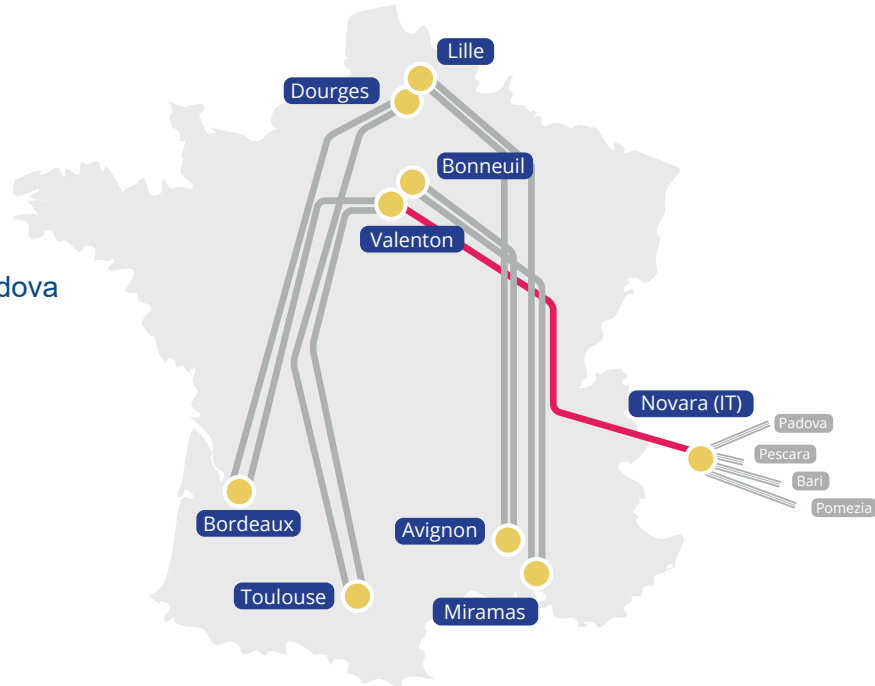

PLAN DE TRANSPORT 2026

PLAN DE TRANSPORT 2026

AXE ATLANTIQUE

- DOURGES ↔ BORDEAUX
- DOURGES ↔ TOULOUSE
- VALENTON ↔ BORDEAUX
- VALENTON ↔ TOULOUSE

AXE MÉDITERRANÉEN

- LILLE ↔ AVIGNON
- LILLE ↔ MIRAMAS
- BONNEUIL ↔ AVIGNON
- BONNEUIL ↔ MIRAMAS

AXE ITALIEN

- VALENTON ↔ NOVARA
(Horaires à venir)
- VALENTON ↔ MANOPELLO (PESCARA)
- VALENTON ↔ BARI FERRUCIO
- VALENTON ↔ POMEZIA
- VALENTON ↔ PADOVA

AXE ATLANTIQUE

- DOURGES ↔ BORDEAUX
- DOURGES ↔ TOULOUSE
- VALENTON ↔ BORDEAUX
- VALENTON ↔ TOULOUSE

DOURGES ↔ BORDEAUX / DOURGES ↔ TOULOUSE

AXE ATLANTIQUE

↔ 5 A/R par semaine pour Dourges ↔ Bordeaux et Dourges ↔ Toulouse

🕒 Temps de transit dans les terminaux réduits

🚆 Connexion
- Dourges : Duisbourg (Allemagne)
- Bordeaux/Toulouse : Valenton

AXE ITALIEN

- VALENTON ◀ NOVARA
(Horaires à venir)
- VALENTON ◀ MANOPELLO (PESCARA)
- VALENTON ◀ BARI FERRUCIO
- VALENTON ◀ POMEZIA
- VALENTON ◀ PADOVA

VALENTON ▶ NOVARA

AXE ITALIEN

-  3 A/R par semaine
-  Temps de transit dans les terminaux réduits
-  Connexion
 - Valenton : Bordeaux et Toulouse
 - Novara : Pescara, Bari, Pomezia et Padova
-  MD non acceptée
-  Connexion au Terminal de Bonneuil
-  1,7 t de CO₂ économisées par voyage
-  Réservations : Extranet T3M & EDI