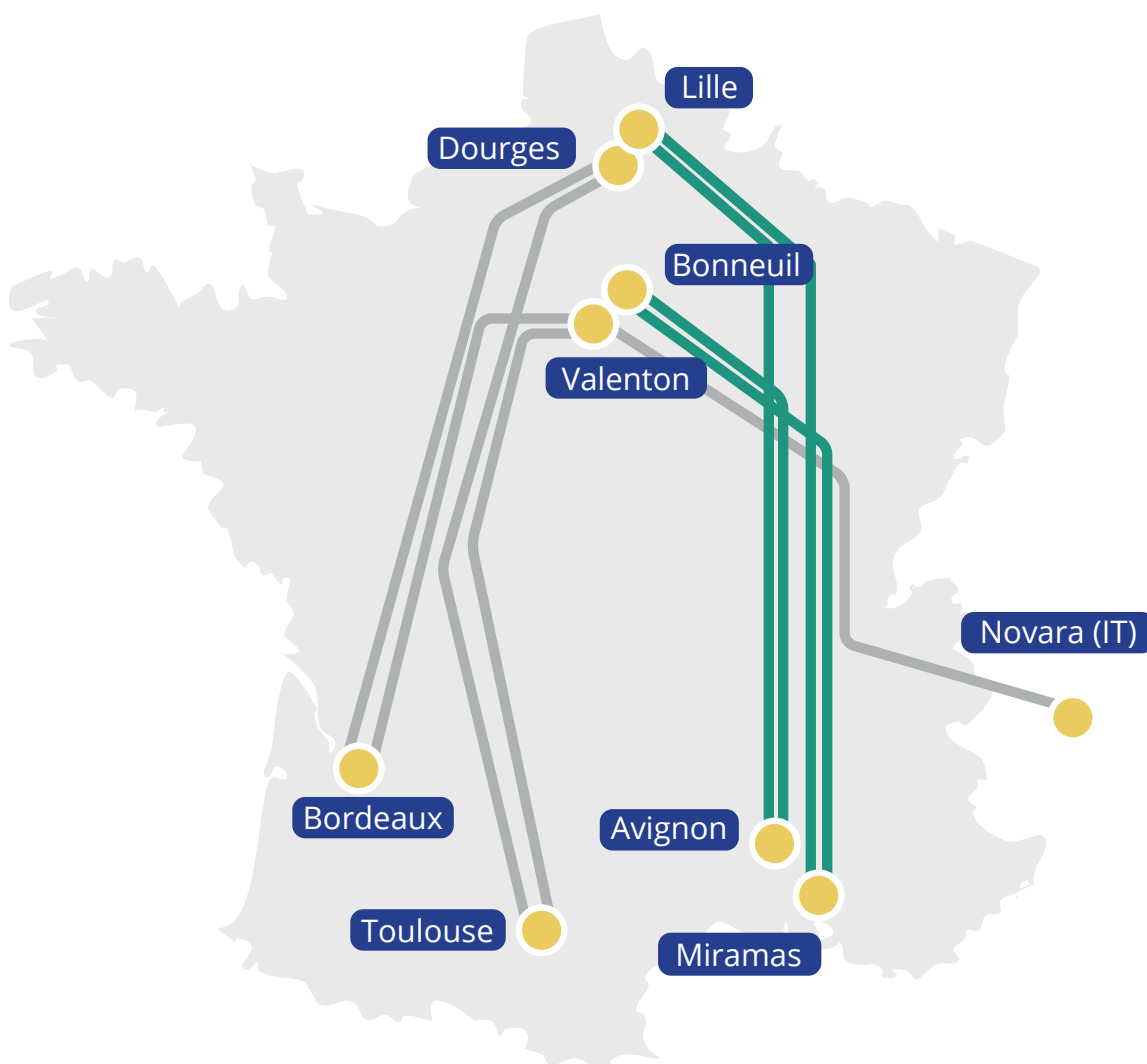

TERMINAUX

Terminal de Valenton

BTM, 1 rue Pierre Semard
94380 Bonneuil-sur-Marne

Lundi-Vendredi 05:30 - 20:15
Samedi 05:00 - 12:00

Terminal de Bordeaux

Naviland Cargo
Rue Radio Londres 40-45, 33130 Bègles

Lundi-Vendredi 05:00 - 19:30
Samedi (ouverture sur demande €) Fermé

Terminal de Toulouse

BTM
5 rue Sévés, 31150 Fenouillet

Lundi-Vendredi 06:00 - 19:00
Samedi (ouverture sur demande €) Fermé

CONTACTS

Commerce

sales@t3m.fr
+33 (0)4 67 27 18 51
www.t3m.fr

AXE MÉDITERRANÉEN

- LILLE ▶ AVIGNON
- LILLE ▶ MIRAMAS
- BONNEUIL ▶ AVIGNON
- BONNEUIL ▶ MIRAMAS

LILLE ▶ AVIGNON / LILLE ▶ MIRAMAS

AXE MÉDITERRANÉEN

- ↔ 5 A/R par semaine pour Lille <> Avignon
8 A/R par semaine pour Lille <> Miramas
- 🕒 Temps de transit dans les terminaux réduits
- 🚆 Connexion
- Lille : Bordeaux et Toulouse,
- Miramas : Bonneuil
- 📍 Prises REEFER à Lille et Miramas
- 🌱 2 t de CO₂ économisées par voyage
- 💻 Réservations : Extranet T3M & EDI
- 📄 MD acceptée sauf les classes 1 / 2.3 / 6.2 / 7 (Lille) et 1 / 6.2 / 7 (Avignon et Miramas)