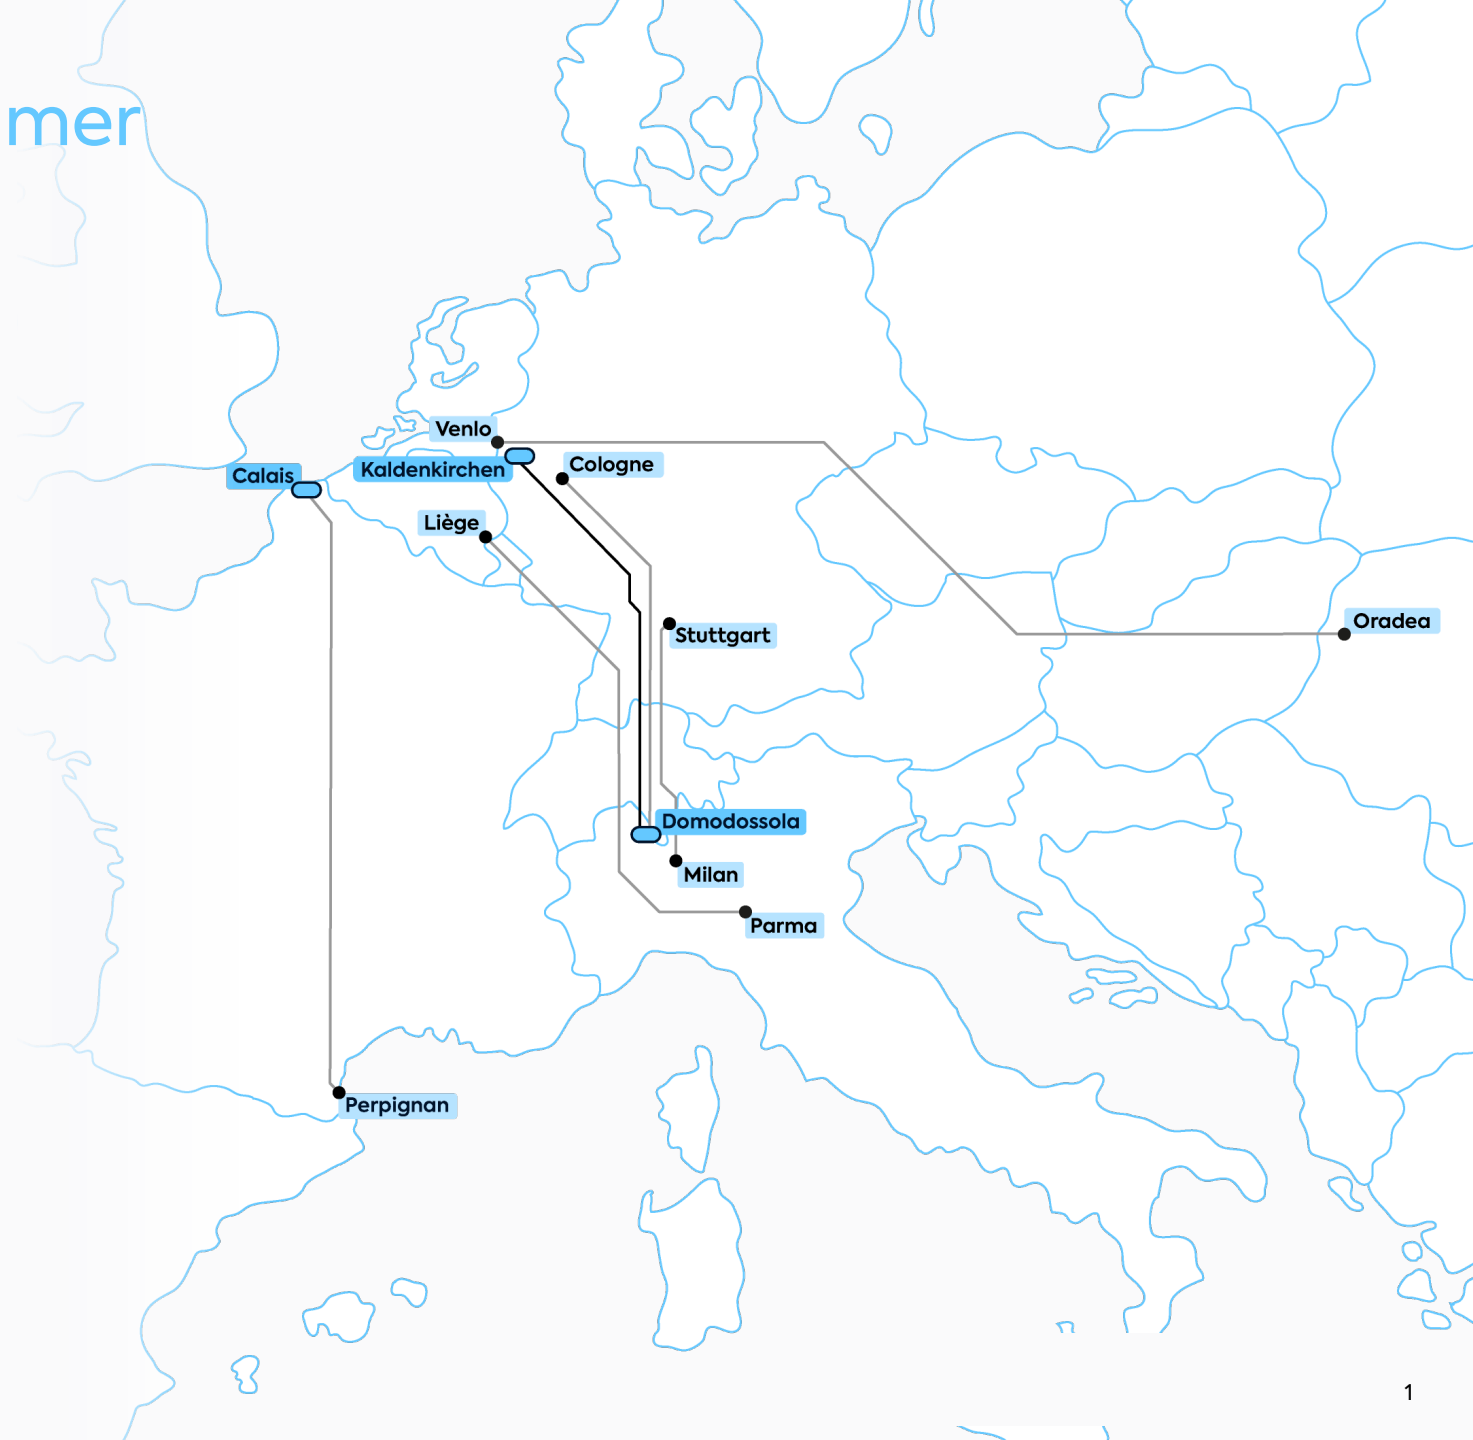

Réseau de routes CargoBeamer à haute performance

Itinéraires actuels

- 20x Kaldenkirchen/Cologne – Domodossola
- 6x Calais – Perpignan
- 6x Liège – Parma
- 4x Stuttgart (Kornwestheim) – Milan (Sacconago)
- 7x Venlo – Oradea

* Les chiffres indiquent fréquence par semaine